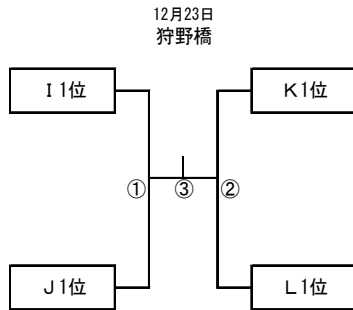

2008年度NTT西日本グループカップ中部支部予選兼静岡市静岡地区市民大会6年生の部

1次リーグ戦組分け

グループ	1	2	3	4	5	6
A	Aシード 東源台	Cシード カワハラA	中島	田町新通	長田西	*
B	Aシード ピュア	Cシード J D富士見	大里西	南部	伝馬	*
C	Aシード 中田	Cシード 城内	駒形	カワハラB	菖蒲	*
D	Aシード 城北	Cシード 横内	宮竹	西豊田	キューズ	*
E	Bシード 西奈	Cシード S J安東	SWJ	青葉	東豊田	*
F	Bシード 千代田	Cシード 長田東	葵	静岡クラブJr	長田北	*
G	Bシード まちかど	Cシード 竜南	SHIZUNAN	麻機	長田南	安倍口
H	Bシード 服織	Cシード 千代田東	SENA	LESTE	INOMIYA	*

グラウンド予定	11月3日グラウンド	11月8日グラウンド	11月9日グラウンド	11月22日グラウンド
	1次リーグ第1節	1次リーグ第2節-①	1次リーグ第3節	1次リーグ第2節-②
A	安倍口C		安倍口C	
B	中島(予定)	安倍口C	中野新田(予定)	
C	みろく(予定)		みろく(予定)	みろく(予定)
D	みろく(予定)		みろく(予定)	みろく(予定)
E	狩野橋(予定)		狩野橋(予定)	狩野橋(予定)
F	中島(予定)	安倍口C	中野新田(予定)	
G	安倍口A	安倍口A	安倍口A	
H	狩野橋		狩野橋	狩野橋

\* リーグ戦上位2チームが2次リーグへ

2次リーグ戦組分け

グループ	1	2	3	4
I	A1位	H1位	D2位	E2位
J	B1位	G1位	A2位	H2位
K	C1位	F1位	B2位	G2位
L	D1位	E1位	C2位	F2位

グラウンド予定	11月23日グラウンド	11月24日グラウンド	11月29日グラウンド
	2次リーグ第1節	2次リーグ第2節	2次リーグ予備日
I	狩野橋(予定)	狩野橋(予定)	
J	狩野橋(予定)	狩野橋(予定)	
K	安倍口A(予定)	西ヶ谷(予定)	
L	安倍口A(予定)	西ヶ谷(予定)	

\* リーグ戦1位チームが準決勝へ

\* リーグ戦2位以上のチームが県大会の出場権利を得る。

3次トーナメント

- ① 9:00
- ② 9:50
- ③ 11:30

日程

- 11月3日(祝)
- "
- 11月8日(土)
- 11月9日(日)
- 11月22日(土)
- 11月23日(日)
- 11月24日(祝)
- 11月29日(土)
- 11月30日(日)
- "

- 開会式
- 1次リーグ
- 1次リーグ
- 1次リーグ
- 1次リーグ
- 2次リーグ
- 2次リーグ
- 2次リーグ(予備日)
- 準決勝、決勝
- 閉会式