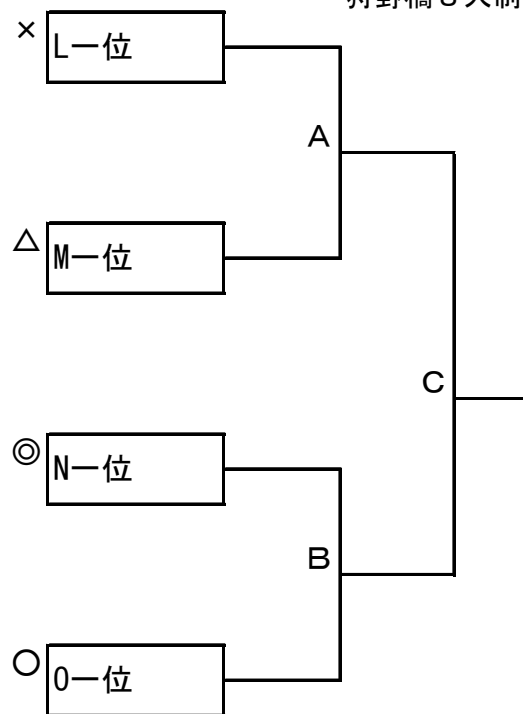

しんきんカップ中部支部予選組合せ

2次リーグ（9月20日（日））

（会場は、2次リーグ進出チームが決まってから確定する）

	1	2	3	仮・試合会場
L	A1位	E1位	I1位	安倍口A
M	B1位	F1位	J1位	安倍口A
N	C1位	G1位	K1位	狩野橋8人制
O	D1位	H1位	L1位	狩野橋8人制

標準日程

（例）L&M

会場：

		対戦			主審	予備審	本部
1	9:50	M-2	vs	M-3	審判部	L-2	M-2
2	10:40	L-2	vs	L-3	審判部	M-1	
3	11:30	M-3	vs	M-1	審判部	L-3	
4	12:20	L-3	vs	L-1	審判部	M-3	L-1
5	13:10	M-1	vs	M-2	審判部	L-1	
6	14:00	L-1	vs	L-2	審判部	M-1	

グラウンド準備：第1試合 & 第2試合のチーム

結果報告：L-1

しんきんカップ中部支部予選決勝トーナメント

9月21日

狩野橋8人制G

9月21日

A 9:00~

B 9:50~

C 11:30~

Cは協会審判

◎はA主審

×はB主審

○はA副審

△はB副審

終了後閉会式