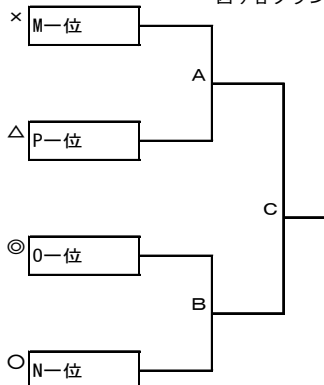

(会場は、2次リーグ進出チームが決まってから確定する)

	1	2	3	会場
M	A1位	H1位	K1位	
N	B1位	F1位	L1位	
O	C1位	G1位	I1位	
P	D1位	E1位	J1位	

2会場: 狩野橋8人制 中野新田C

標準日程

(例) N&N

会場:

		対戦		主審	予備審	本部
1	9:00	N-2	vs	N-3	M-3	M-2
2	9:35	M-2	vs	M-3	N-3	N-1
3	10:10	N-3	vs	N-1	M-1	M-3
4	10:45	M-3	vs	M-1	N-1	N-3
5	11:20	N-1	vs	N-2	M-2	M-1
6	11:55	M-1	vs	M-2	N-2	N-1

しんきんカップ中部支部予選決勝トーナメント

9月20日

西ヶ谷グラウンド

9月20日  
 A 9:00~  
 B 9:35~  
 FM 10:25~ (互審)  
 C 11:00~  
 Cは協会審判  
 ◎はA主審  
 ×はB主審  
 ○はA予備審  
 △はB予備審

終了後閉会式