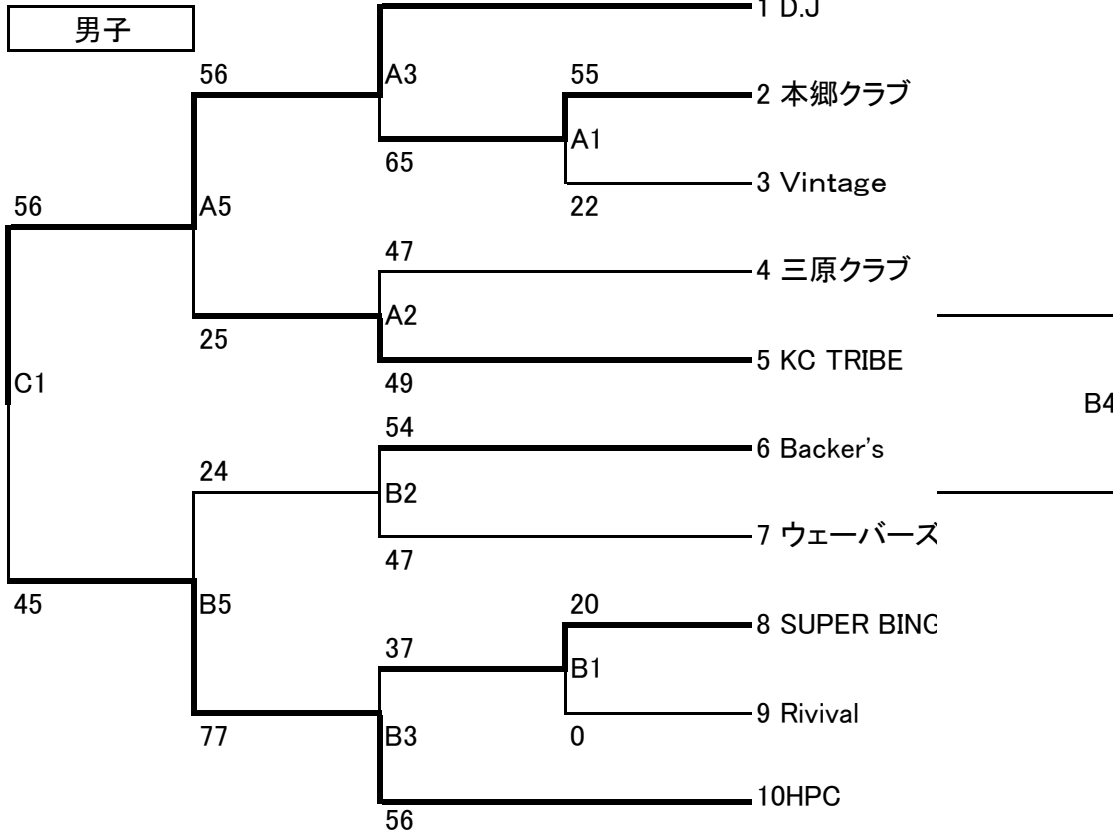

第25回三原市民バスケットボール大会結果

1 組み合わせ表

女子

HPC 35-24 DJ girls

2 参加チーム

男子	D.J	HPC	本郷クラブ	Vintage	KC TRIBE
	SUPER BINGO	三原クラブ	ウェーバース	Backer's	Rival
女子	HPC	DJ girls			

3 日程表

審判講習会	9:10~
第1試合	10:30~
第2試合	11:50~
第3試合	13:10~
第4試合	14:30~
第5試合	15:50~

8分クォーターとします。第2, 第3クォーターの間にはハーフタイムとして7分間の休憩が入ります。それ以外のクォーター間には1分間の休憩が入ります。

(5) ベンチ, ユニフォームについて

組合せ番号の若いチームをT. O席に向かって右側のベンチとし、ユニフォームは淡色のものとする。