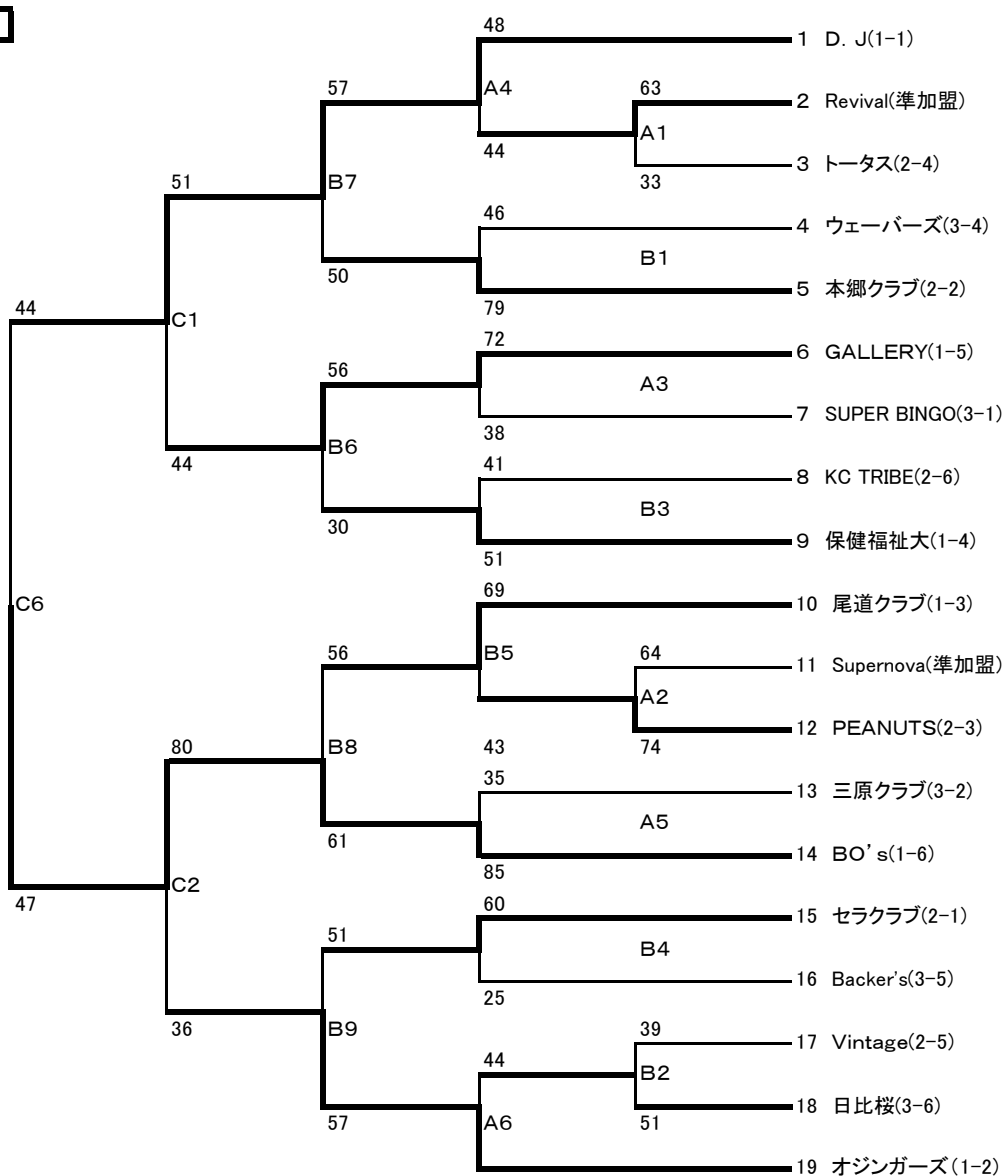

# 第9回尾三地区クラブチーム選手権大会

A・Bコート(リージョン07/1/14) C・Dコート(びんご07/2/18)

## 男子

## 女子

## オープン戦

男子オープン戦 C3	A3の敗者 7 SUPER BINGO	—	8 KC TRIBE	B3の敗者
男子オープン戦 C4	B5の敗者 12 PEANUTS	—	18 日比桜	A6の敗者
男子オープン戦 C5	B2の敗者 17 Vintage	—	16 Backer's	B4の敗者
女子オープン戦 D2	A7の敗者 3 BO's	—	5 DJ girls	A8の敗者
男子オープン戦 D3	A1の敗者 3 トータス	—	4 ウェーバーズ	B1の敗者
男子オープン戦 D4	A2の敗者 11 Supernova	—	2 Revival	A4の敗者
男子オープン戦 D6	A5の敗者 13 三原クラブ	—	15 セラクラブ	B9の敗者
男子オープン戦 D7	B3の敗者 8 KC TRIBE	—	10 尾道クラブ	B5の敗者