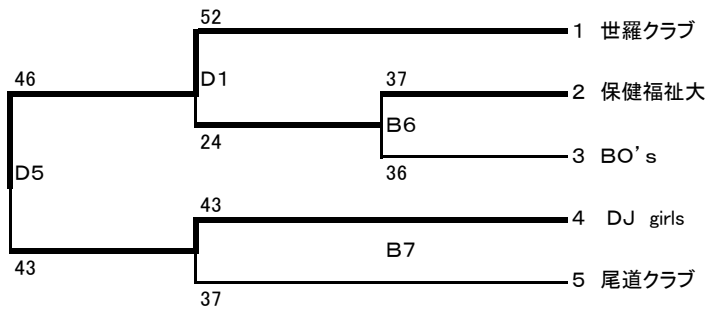

第10回尾三地区クラブチーム選手権大会組み合わせ表

A・Bコート(リージョン08/2/10) C・Dコート(びんご08/3/23)

男子

女子

オープン戦

男子オープン戦 C3	17 Vintage(3-7)	47 - 53	15 オジンガーズ(2-5)
男子オープン戦 C4	7 セラクラブ(2-4)	54 - 27	8 Backer's(3-5)
男子オープン戦 C5	2 日比桜(3-3)	40 - 43	16 三原クラブ(3-4)
女子オープン戦 D2	3 BO's	34 - 41	5 尾道クラブ
男子オープン戦 D3	11 Supernova(3-2)	45 - 58	13 SUPER BINGO(2-1)
男子オープン戦 D4	3 ウェーバーズ(3-6)	43 - 66	5 トータス(2-3)