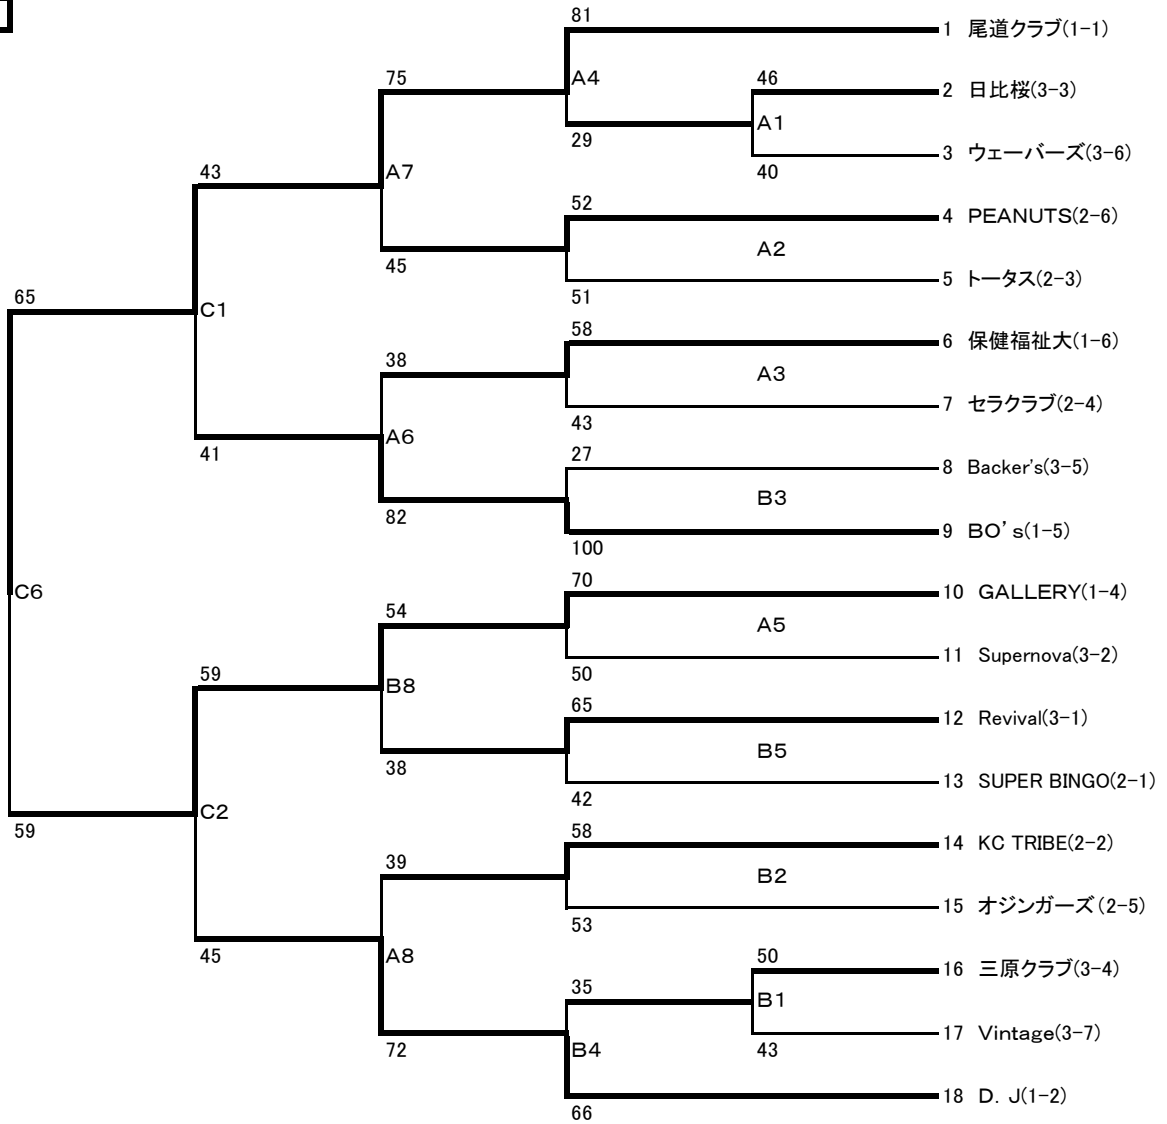

第10回尾三地区クラブチーム選手権大会組み合わせ表

A・Bコート(リージョン08/2/10) C・Dコート(びんご08/3/23)

男子

女子

オープン戦

男子オープン戦 C3	17 Vintage(3-7)	47 - 53	15 オジンガーズ(2-5)
男子オープン戦 C4	7 セラクラブ(2-4)	54 - 27	8 Backer's(3-5)
男子オープン戦 C5	2 日比桜(3-3)	40 - 43	16 三原クラブ(3-4)
女子オープン戦 D2	3 BO's	34 - 41	5 尾道クラブ
男子オープン戦 D3	11 Supernova(3-2)	45 - 58	13 SUPER BINGO(2-1)
男子オープン戦 D4	3 ウェーバーズ(3-6)	43 - 66	5 トータス(2-3)