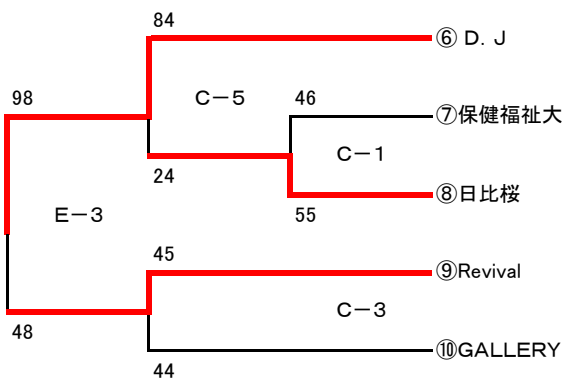

尾三地区一般トーナメント大会組み合わせ表(最終結果)

A・Bコート(リージョン08/6/1) C・Dコート(バンブー08/6/29) E・Fコート(バンブー08/7/13)

男子1部Aブロック

	1 尾道クラブ	4 GALLERY	5 BO's
1 尾道クラブ		68-67	62-68
4 GALLERY	67-68		61-79
5 BO's	68-62	79-61	

男子1部Bブロック

	2 D. J	3 本郷クラブ	6 SUPER BINGO
2 D. J		58-66	98-36
3 本郷クラブ	66-58		51-39
6 SUPER BINGO	36-98	39-51	

男子2部Aブロック

	1 保健福祉大	4 セラクラブ	5 オジンガーズ
1 保健福祉大		57-54	51-58
4 セラクラブ	54-57		75-44
5 オジンガーズ	58-51	44-75	

男子2部Bブロック

	2 KC TRIBE	3 トータス	6 Revival
2 KC TRIBE		61-39	23-75
3 トータス	39-61		23-64
6 Revival	75-23	64-23	

男子3部Aブロック

	1 PEANUTS	4 三原クラブ	5 Backer's
1 PEANUTS		49-47	59-25
4 三原クラブ	47-49		60-52
5 Backer's	25-59	52-60	

男子3部Bブロック

男子3・4位トーナメント

女子予選リーグ

	1 世羅クラブ	2 尾道クラブ	3 DJ	4 BO's	5 保健福祉大	勝	負	順位
1 世羅クラブ		61-38	49-44	45-42	63-35	4	0	1
2 尾道クラブ	38-61		37-46	50-42	38-54	1	3	5
3 DJ	44-49	46-37		30-24	50-31	3	1	2
4 BO's	42-45	42-50	24-30		37-31	1	3	4
5 保健福祉大	35-63	54-38	31-50	31-37		1	3	3