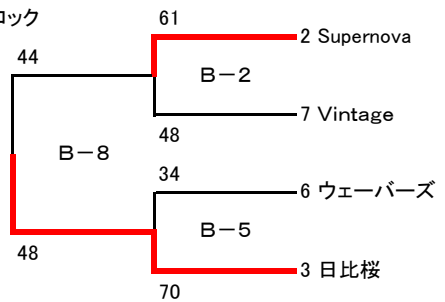

尾三地区一般トーナメント大会組み合わせ表(最終結果)

A・Bコート(リージョン08/6/1) C・Dコート(バンブー08/6/29) E・Fコート(バンブー08/7/13)

男子1部Aブロック

	1 尾道クラブ	4 GALLERY	5 BO's
1 尾道クラブ		68-67	62-68
4 GALLERY	67-68		61-79
5 BO's	68-62	79-61	

男子1部Bブロック

	2 D. J	3 本郷クラブ	6 SUPER BINGO
2 D. J		58-66	98-36
3 本郷クラブ	66-58		51-39
6 SUPER BINGO	36-98	39-51	

男子2部Aブロック

	1 保健福祉大	4 セラクラブ	5 オジンガーズ
1 保健福祉大		57-54	51-58
4 セラクラブ	54-57		75-44
5 オジンガーズ	58-51	44-75	

男子2部Bブロック

	2 KC TRIBE	3 トータス	6 Revival
2 KC TRIBE		61-39	23-75
3 トータス	39-61		23-64
6 Revival	75-23	64-23	

男子3部Aブロック

	1 PEANUTS	4 三原クラブ	5 Backer's
1 PEANUTS		49-47	59-25
4 三原クラブ	47-49		60-52
5 Backer's	25-59	52-60	

男子3部Bブロック

男子3・4位トーナメント

女子予選リーグ

	1 世羅クラブ	2 尾道クラブ	3 DJ	4 BO's	5 保健福祉大	勝	負	順位
1 世羅クラブ		61-38	49-44	45-42	63-35	4	0	1
2 尾道クラブ	38-61		37-46	50-42	38-54	1	3	5
3 DJ	44-49	46-37		30-24	50-31	3	1	2
4 BO's	42-45	42-50	24-30		37-31	1	3	4
5 保健福祉大	35-63	54-38	31-50	31-37		1	3	3