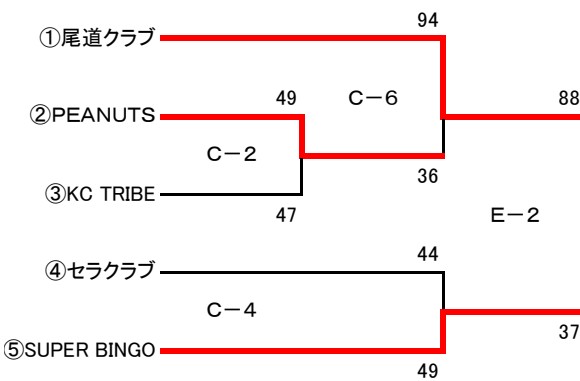

尾三地区一般トーナメント大会組み合わせ表(最終結果)

A・Bコート(リージョン08/6/1) C・Dコート(バンブー08/6/29) E・Fコート(バンブー08/7/13)

男子1部Aブロック

	1 尾道クラブ	4 GALLERY	5 BO's
1 尾道クラブ		68-67	62-68
4 GALLERY	67-68		61-79
5 BO's	68-62	79-61	

男子1部Bブロック

	2 D. J	3 本郷クラブ	6 SUPER BINGO
2 D. J		58-66	98-36
3 本郷クラブ	66-58		51-39
6 SUPER BINGO	36-98	39-51	

男子2部Aブロック

	1 保健福祉大	4 セラクラブ	5 オジンガーズ
1 保健福祉大		57-54	51-58
4 セラクラブ	54-57		75-44
5 オジンガーズ	58-51	44-75	

男子2部Bブロック

	2 KC TRIBE	3 トータス	6 Revival
2 KC TRIBE		61-39	23-75
3 トータス	39-61		23-64
6 Revival	75-23	64-23	

男子3部Aブロック

	1 PEANUTS	4 三原クラブ	5 Backer's
1 PEANUTS		49-47	59-25
4 三原クラブ	47-49		60-52
5 Backer's	25-59	52-60	

男子3部Bブロック

男子3・4位トーナメント

女子予選リーグ

	1 世羅クラブ	2 尾道クラブ	3 DJ	4 BO's	5 保健福祉大	勝	負	順位
1 世羅クラブ		61-38	49-44	45-42	63-35	4	0	1
2 尾道クラブ	38-61		37-46	50-42	38-54	1	3	5
3 DJ	44-49	46-37		30-24	50-31	3	1	2
4 BO's	42-45	42-50	24-30		37-31	1	3	4
5 保健福祉大	35-63	54-38	31-50	31-37		1	3	3