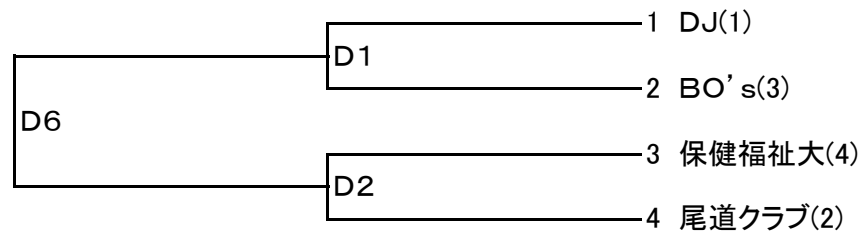

第11回尾三地区クラブチーム選手権大会組み合わせ表

A・Bコート(リージョン09/2/8) C・Dコート(バンブー09/2/22)

男子

女子

オープン戦

男子オープン戦	B5	A1の敗者	—	B1の敗者
	B6	A2の敗者	—	B2の敗者
	B7	A3の敗者	—	B3の敗者
	C3	A6の敗者	—	B4の敗者
	C4	A4の敗者	—	A5の敗者
	C5	C1の敗者	—	C2の敗者
	D3	B6の勝者	—	B7の勝者
女子オープン戦	D4	B5の勝者	—	A7の敗者
	D5	D1の敗者	—	D2の敗者