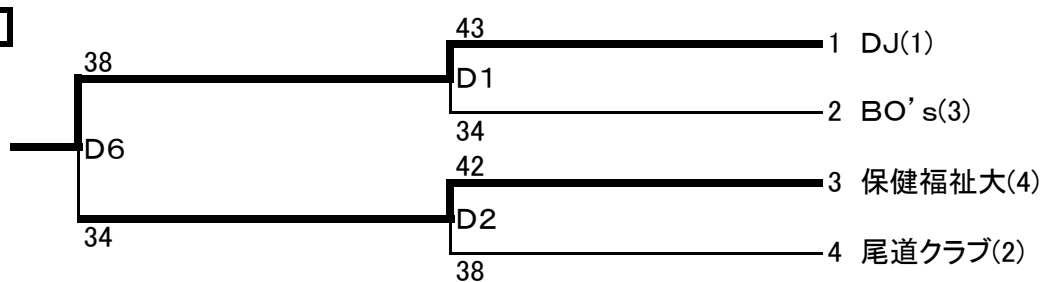

第11回尾三地区クラブチーム選手権大会組み合わせ表

A・Bコート(リージョン09/2/8) C・Dコート(バンブー09/2/22)

男子

女子

オープン戦

男子オープン戦	B5	日比桜	51 - 50	SUPER BINGO
	B6	Backer's	47 - 48	ウェーバーズ
	B7	セラクラブ	42 - 65	三原クラブ
	C3	オジンガーズ	62 - 44	Vintage
	C4	トータス	46 - 50	Supernova
	C5	尾道クラブ	62 - 85	BO's
	D3	ウェーバーズ	38 - 79	三原クラブ
	D4	日比桜	43 - 44	Revival
女子オープン戦	D5	BO's	41 - 46	尾道クラブ