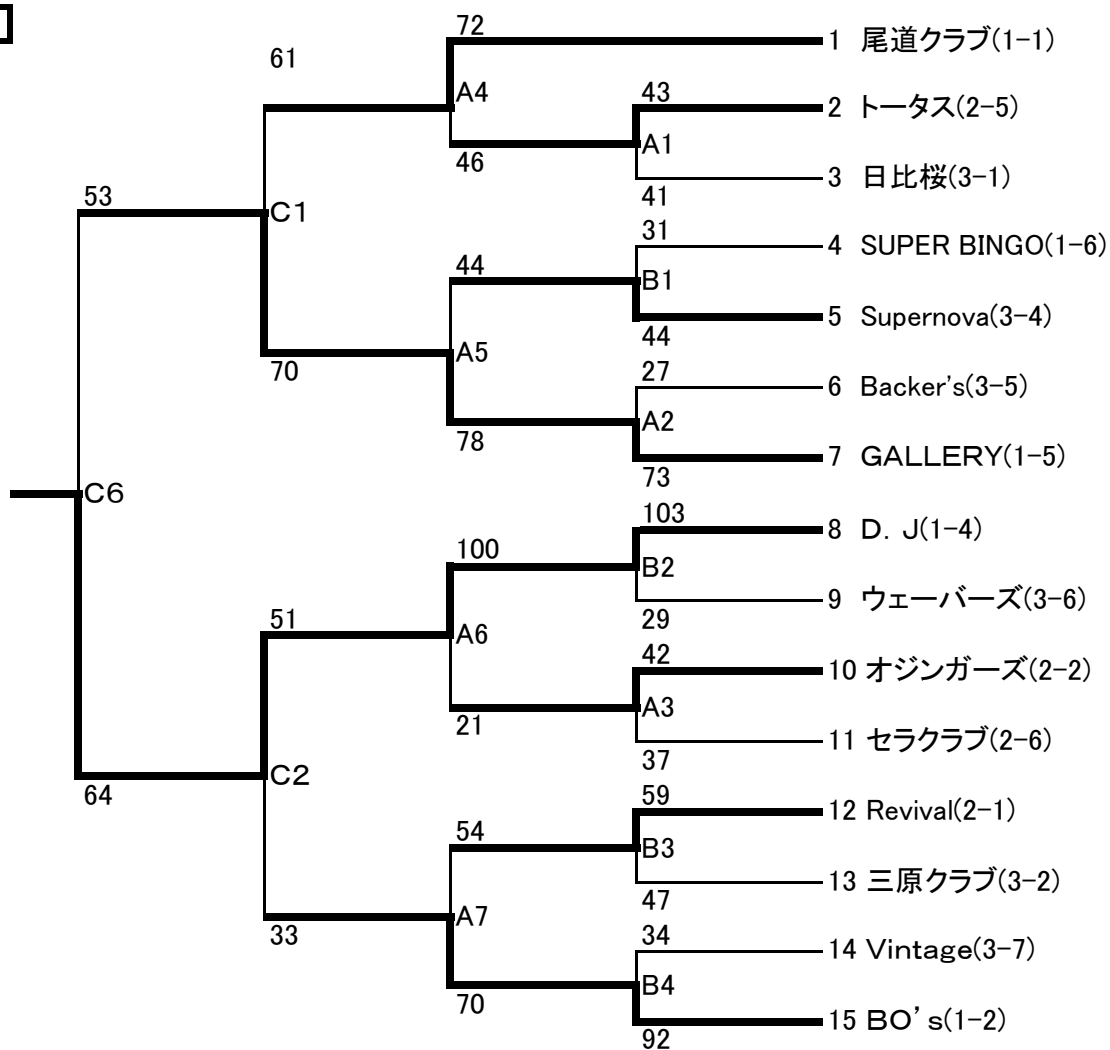

第11回尾三地区クラブチーム選手権大会組み合わせ表

A・Bコート(リージョン09/2/8) C・Dコート(バンブー09/2/22)

男子

女子

オープン戦

男子オープン戦	B5	日比桜	51 - 50	SUPER BINGO
	B6	Backer's	47 - 48	ウェーバーズ
	B7	セラクラブ	42 - 65	三原クラブ
	C3	オジンガーズ	62 - 44	Vintage
	C4	トータス	46 - 50	Supernova
	C5	尾道クラブ	62 - 85	BO's
	D3	ウェーバーズ	38 - 79	三原クラブ
	D4	日比桜	43 - 44	Revival
女子オープン戦	D5	BO's	41 - 46	尾道クラブ