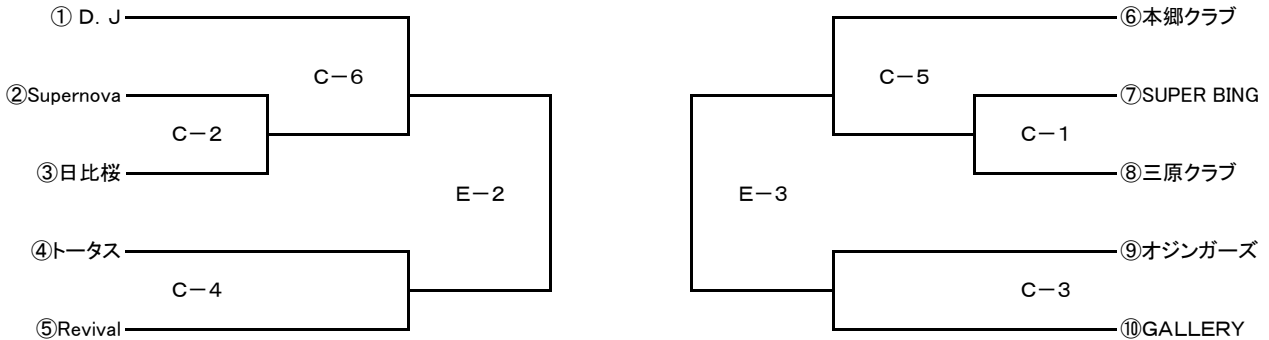

尾三地区一般トーナメント大会組み合わせ表(5月24日現在)

A・Bコート(リージョン09/5/24) C・Dコート(ハンプー09/6/7) E・Fコート(びんご09/7/5)

男子1部Aブロック

	1 尾道クラブ	4 D. J	5 GALLERY
1 尾道クラブ		60-51	59-36
4 D. J	51-60		45-36
5 GALLERY	36-59	36-45	

男子1部Bブロック

	2 BO's	3 本郷クラブ	6 Revival
2 BO's		76-66	77-57
3 本郷クラブ	66-76		76-70
6 Revival	57-77	70-76	

男子2部Aブロック

	1 SUPER BINGO	4 KC TRIBE	5 トータス
1 SUPER BINGO		48-46	36-44
4 KC TRIBE	46-48		53-60
5 トータス	44-36	60-53	

男子2部Bブロック

	2 オジンガーズ	3 保健福祉大	6 日比桜
2 オジンガーズ		60-44	55-47
3 保健福祉大	44-60		48-51
6 日比桜	47-55	51-48	

男子3部Aブロック

	1 セラクラブ	4 Supernova	5 Backer's
1 セラクラブ		53-68	45-34
4 Supernova	68-53		53-60
5 Backer's	34-45	50-54	

男子3部Bブロック

	2 三原クラブ	3 PEANUTS	6 Vintage
2 三原クラブ		68-37	59-45
3 PEANUTS	37-68		57-54
6 Vintage	45-59	54-57	

男子3・4位トーナメント

女子予選リーグ

	1 世羅クラブ	2 尾道クラブ	3 DJ	4 BO's	5 保健福祉大
1 世羅クラブ		D-7	F-7	F-2	D-4
2 尾道クラブ			D-2	F-6	F-1
3 DJ				D-6	F-4
4 BO's					D-1
5 保健福祉大					

男子オープン戦	D-3	①KC TRIBE	-	②保健福祉大
男子オープン戦	D-5	③セラクラブ	-	④PEANUTS
男子オープン戦	C-7	⑤Backer's	-	⑥BELLOW
男子決勝	E-1	⑦尾道クラブ	-	⑧BO's
男子オープン戦	E-4	⑨KC TRIBE	-	⑩PEANUTS
男子オープン戦	E-5	⑪男子C-3敗者	-	⑫男子C-4敗者
男子オープン戦	E-6	⑬男子C-5敗者	-	⑭男子C-6敗者
男子オープン戦	E-7	⑮BELLOW	-	⑮Vintage
男子オープン戦	F-3	⑰保健福祉大	-	⑰男子C-1敗者
男子オープン戦	F-5	⑱セラクラブ	-	⑱男子C-2敗者