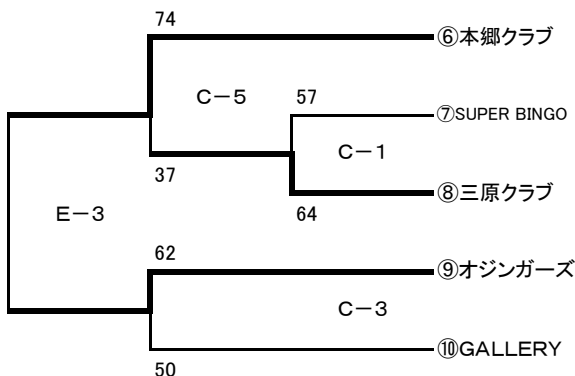

尾三地区一般トーナメント大会組み合わせ表(6月7日現在)

A・Bコート(リージョン09/5/24) C・Dコート(バンブー09/6/7) E・Fコート(びんご09/7/5)

男子1部Aブロック

	1 尾道クラブ	4 D. J	5 GALLERY
1 尾道クラブ		60-51	59-36
4 D. J	51-60		45-36
5 GALLERY	36-59	36-45	

男子1部Bブロック

	2 BO's	3 本郷クラブ	6 Revival
2 BO's		76-66	77-57
3 本郷クラブ	66-76		76-70
6 Revival	57-77	70-76	

男子2部Aブロック

	1 SUPER BINGO	4 KC TRIBE	5 トータス
1 SUPER BINGO		48-46	36-44
4 KC TRIBE	46-48		53-60
5 トータス	44-36	60-53	

男子2部Bブロック

	2 オジンガーズ	3 保健福祉大	6 日比桜
2 オジンガーズ		60-44	55-47
3 保健福祉大	44-60		48-51
6 日比桜	47-55	51-48	

男子3部Aブロック

	1 セラクラブ	4 Supernova	5 Backer's
1 セラクラブ		53-68	45-34
4 Supernova	68-53		53-60
5 Backer's	34-45	50-54	

男子3部Bブロック

	2 三原クラブ	3 PEANUTS	6 Vintage
2 三原クラブ		68-37	59-45
3 PEANUTS	37-68		57-54
6 Vintage	45-59	54-57	

男子3・4位トーナメント

女子予選リーグ

	1 世羅クラブ	2 尾道クラブ	3 DJ	4 BO's	5 保健福祉大
1 世羅クラブ		60-47	F-7	F-2	49-28
2 尾道クラブ	47-60		50-52	F-6	F-1
3 DJ	F-7	52-50		50-40	F-4
4 BO's	F-2	F-6	40-50		40-36
5 保健福祉大	28-49	F-1	F-4	36-40	

男子オープン戦	D-3	①KC TRIBE	44-59	②保健福祉大
男子オープン戦	D-5	③セラクラブ	63-53	④PEANUTS
男子オープン戦	C-7	⑤Backer's	56-28	⑥BELLOW
男子決勝	E-1	⑦尾道クラブ	-	⑧BO's
男子オープン戦	E-4	⑨KC TRIBE	-	⑩PEANUTS
男子オープン戦	E-5	⑪GALLERY	-	⑫トータス
男子オープン戦	E-6	⑬三原クラブ	-	⑭Supernova
男子オープン戦	E-7	⑮BELLOW	-	⑮Vintage
男子オープン戦	F-3	⑰保健福祉大	-	⑰SUPER BINGO
男子オープン戦	F-5	⑱セラクラブ	-	⑳日比桜