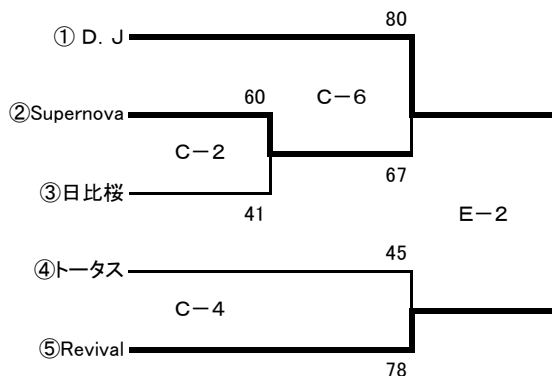

尾三地区一般トーナメント大会組み合わせ表(6月7日現在)

A・Bコート(リージョン09/5/24) C・Dコート(バンブー09/6/7) E・Fコート(びんご09/7/5)

男子1部Aブロック

	1 尾道クラブ	4 D. J	5 GALLERY
1 尾道クラブ		60-51	59-36
4 D. J	51-60		45-36
5 GALLERY	36-59	36-45	

男子1部Bブロック

	2 BO's	3 本郷クラブ	6 Revival
2 BO's		76-66	77-57
3 本郷クラブ	66-76		76-70
6 Revival	57-77	70-76	

男子2部Aブロック

	1 SUPER BINGO	4 KC TRIBE	5 トータス
1 SUPER BINGO		48-46	36-44
4 KC TRIBE	46-48		53-60
5 トータス	44-36	60-53	

男子2部Bブロック

	2 オジンガーズ	3 保健福祉大	6 日比桜
2 オジンガーズ		60-44	55-47
3 保健福祉大	44-60		48-51
6 日比桜	47-55	51-48	

男子3部Aブロック

	1 セラクラブ	4 Supernova	5 Backer's
1 セラクラブ		53-68	45-34
4 Supernova	68-53		53-60
5 Backer's	34-45	50-54	

男子3部Bブロック

	2 三原クラブ	3 PEANUTS	6 Vintage
2 三原クラブ		68-37	59-45
3 PEANUTS	37-68		57-54
6 Vintage	45-59	54-57	

男子3・4位トーナメント

女子予選リーグ

	1 世羅クラブ	2 尾道クラブ	3 DJ	4 BO's	5 保健福祉大
1 世羅クラブ		60-47	F-7	F-2	49-28
2 尾道クラブ	47-60		50-52	F-6	F-1
3 DJ	F-7	52-50		50-40	F-4
4 BO's	F-2	F-6	40-50		40-36
5 保健福祉大	28-49	F-1	F-4	36-40	

男子オープン戦	D-3	①KC TRIBE	44-59	②保健福祉大
男子オープン戦	D-5	③セラクラブ	63-53	④PEANUTS
男子オープン戦	C-7	⑤Backer's	56-28	⑥BELLOW
男子決勝	E-1	⑦尾道クラブ	-	⑧BO's
男子オープン戦	E-4	⑨KC TRIBE	-	⑩PEANUTS
男子オープン戦	E-5	⑪GALLERY	-	⑫トータス
男子オープン戦	E-6	⑬三原クラブ	-	⑭Supernova
男子オープン戦	E-7	⑮BELLOW	-	⑮Vintage
男子オープン戦	F-3	⑰保健福祉大	-	⑰SUPER BINGO
男子オープン戦	F-5	⑱セラクラブ	-	⑳日比桜