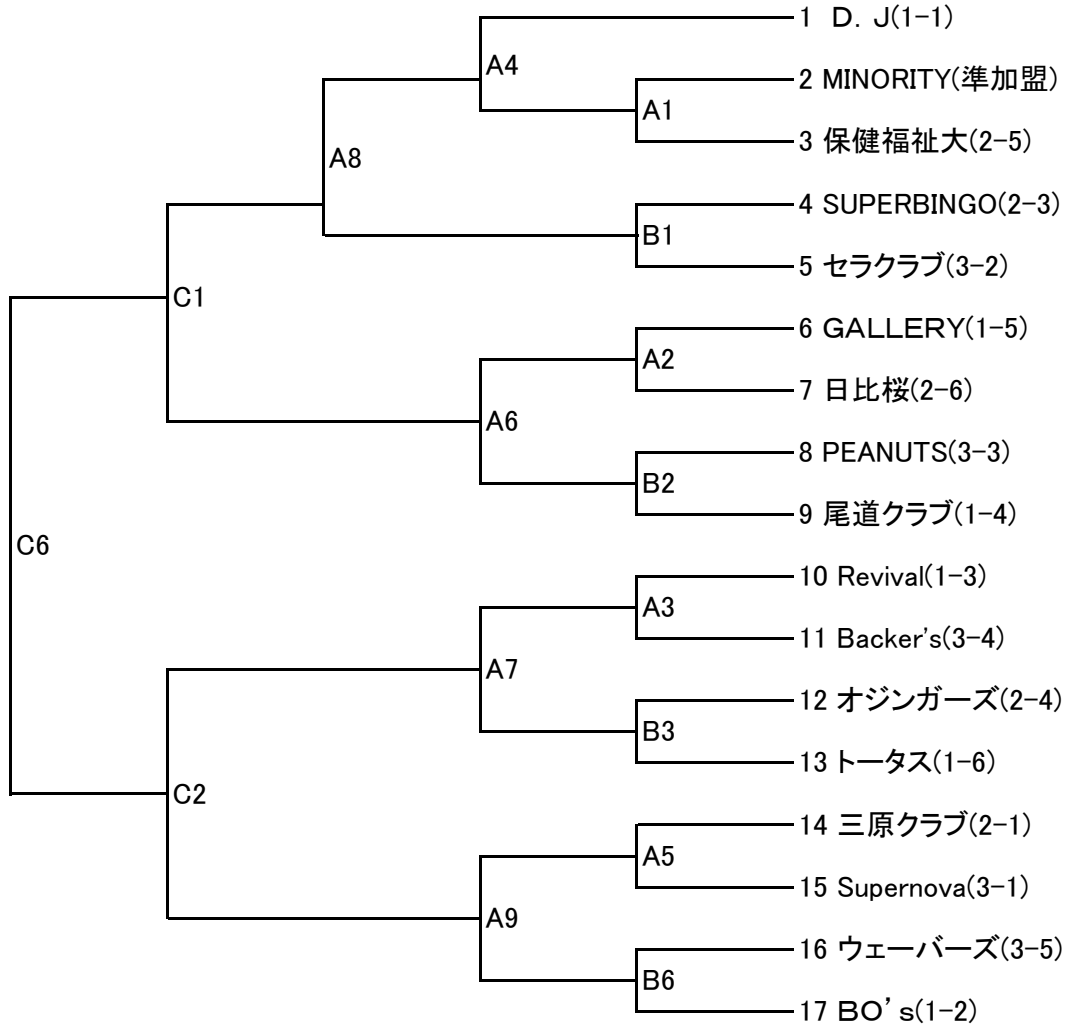

# 第13回尾三地区クラブチーム選手権大会組み合わせ表

A・Bコート(リージョン11/1/30) C・Dコート(バンブー11/2/20)

## 男子

## 女子

## オープン戦

男子オープン戦	B7	A2の敗者	—	B2の敗者
	B8	A3の敗者	—	B3の敗者
	B9	A5の敗者	—	B6の敗者
	C3	A1の敗者	—	B1の敗者
	C4	A4の敗者	—	BELLOW
	C5	C1の敗者	—	C2の敗者
	D3	A7の敗者	—	A9の敗者
	D4	A6の敗者	—	A8の敗者
女子オープン戦	D2	B4の敗者	—	B5の敗者
	D6	D1の敗者	—	B5の敗者