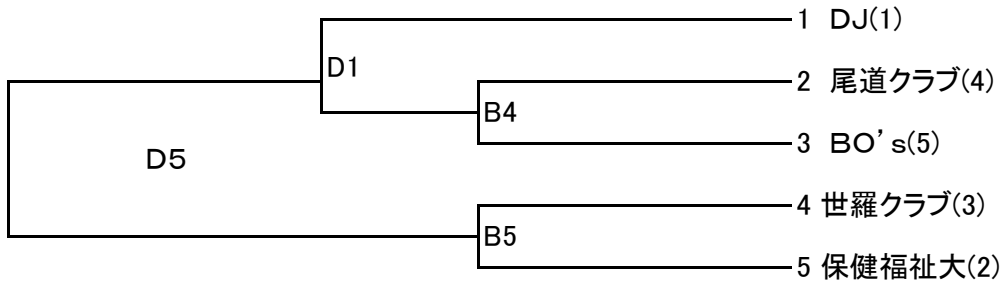

女子

オープン戦

男子オープン戦	B7	A2の敗者	—	B2の敗者
	B8	A3の敗者	—	B3の敗者
	B9	A5の敗者	—	B6の敗者
	C3	A1の敗者	—	B1の敗者
	C4	A4の敗者	—	BELLOW
	C5	C1の敗者	—	C2の敗者
	D3	A7の敗者	—	A9の敗者
	D4	A6の敗者	—	A8の敗者
女子オープン戦	D2	B4の敗者	—	B5の敗者
	D6	D1の敗者	—	B5の敗者