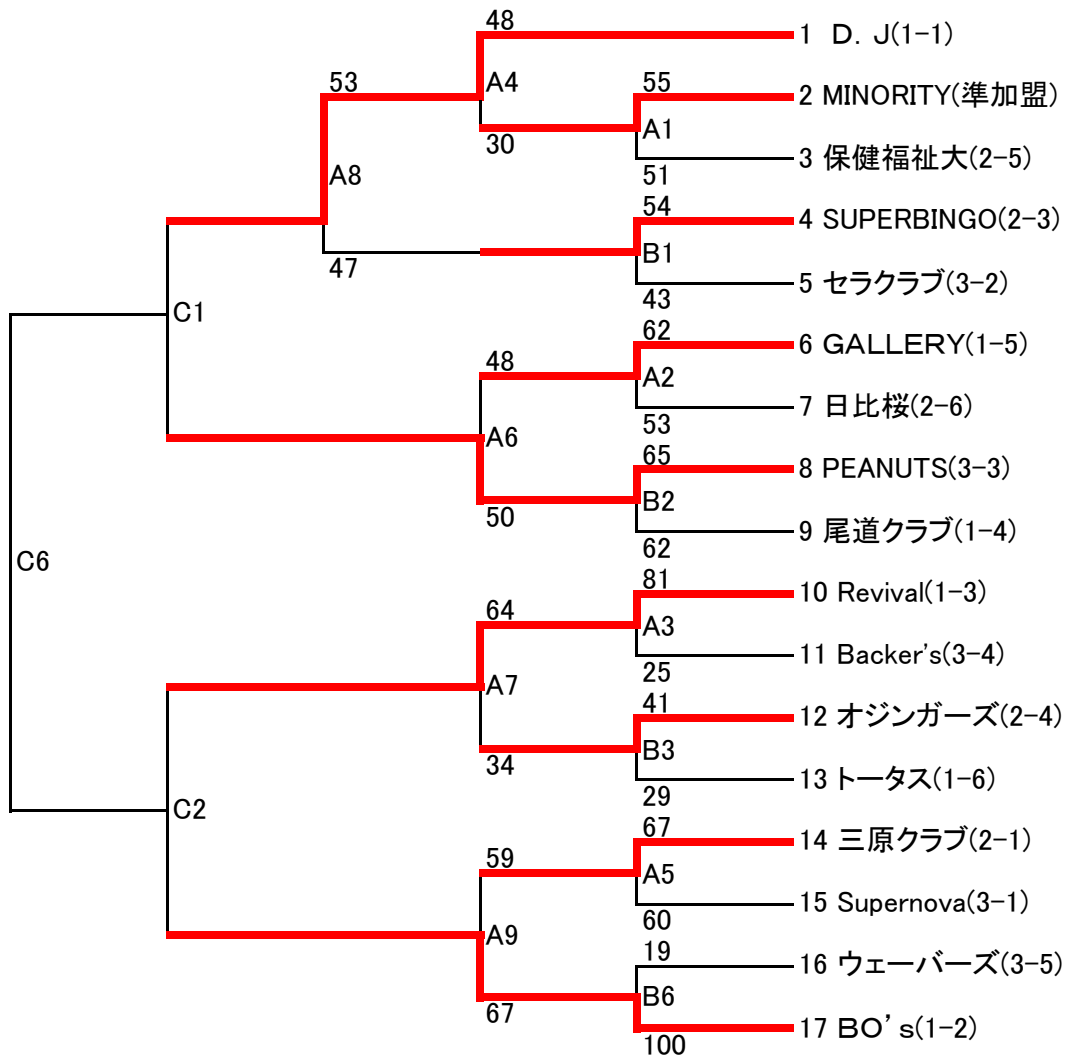

# 第13回尾三地区クラブチーム選手権大会組み合わせ表

A・Bコート(リジョン11/1/30) C・Dコート(バンブー11/2/20)

## 男子

## 女子