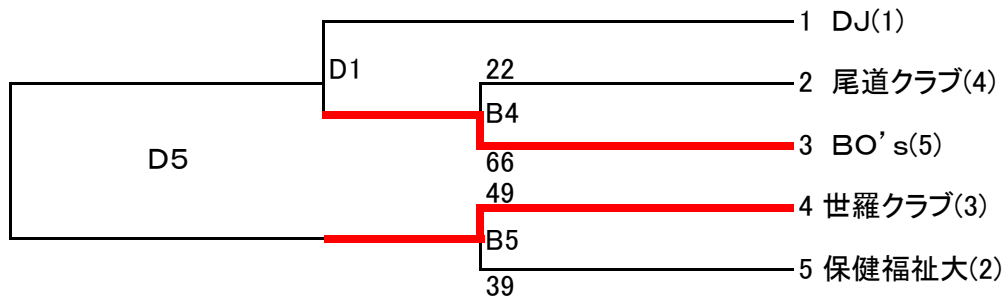

女子

オープン戦

男子オープン戦	B7	日比桜	42 - 65	尾道クラブ
	B8	Backer's	37 - 73	トータス
	B9	Supernova	83 - 19	ウェーバーズ
	C3	保健福祉大	-	セラクラブ
	C4	MINORITY	-	BELLOW
	C5	C1の敗者	-	C2の敗者
	D3	トータス	-	三原クラブ
女子オープン戦	D4	GALLERY	-	SUPERBINGO
	D2	尾道クラブ	-	保健福祉大
	D6	D1の敗者	-	保健福祉大