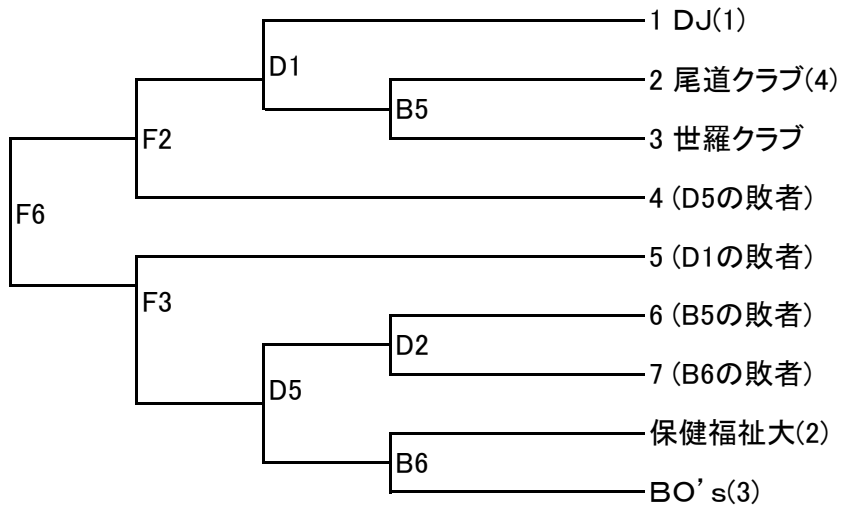

第15回尾三地区クラブチーム選手権大会組み合わせ表

A・Bコート(リージョン13/1/27) C・Dコート(バンブー13/2/17) E・Fコート(びんご13/3/3)

男子

オープン戦

女子

オープン戦

男子オープン戦		組み合わせ表の右側に示す各試合(C5・D3・D4・F1)	
E3	B4の敗者	-	A6の敗者
E4	C2の敗者	-	C3の敗者
E5	C1の敗者	-	C4の敗者
F4	C5の勝者	-	D3の勝者
F5	D4の勝者	-	F1の勝者