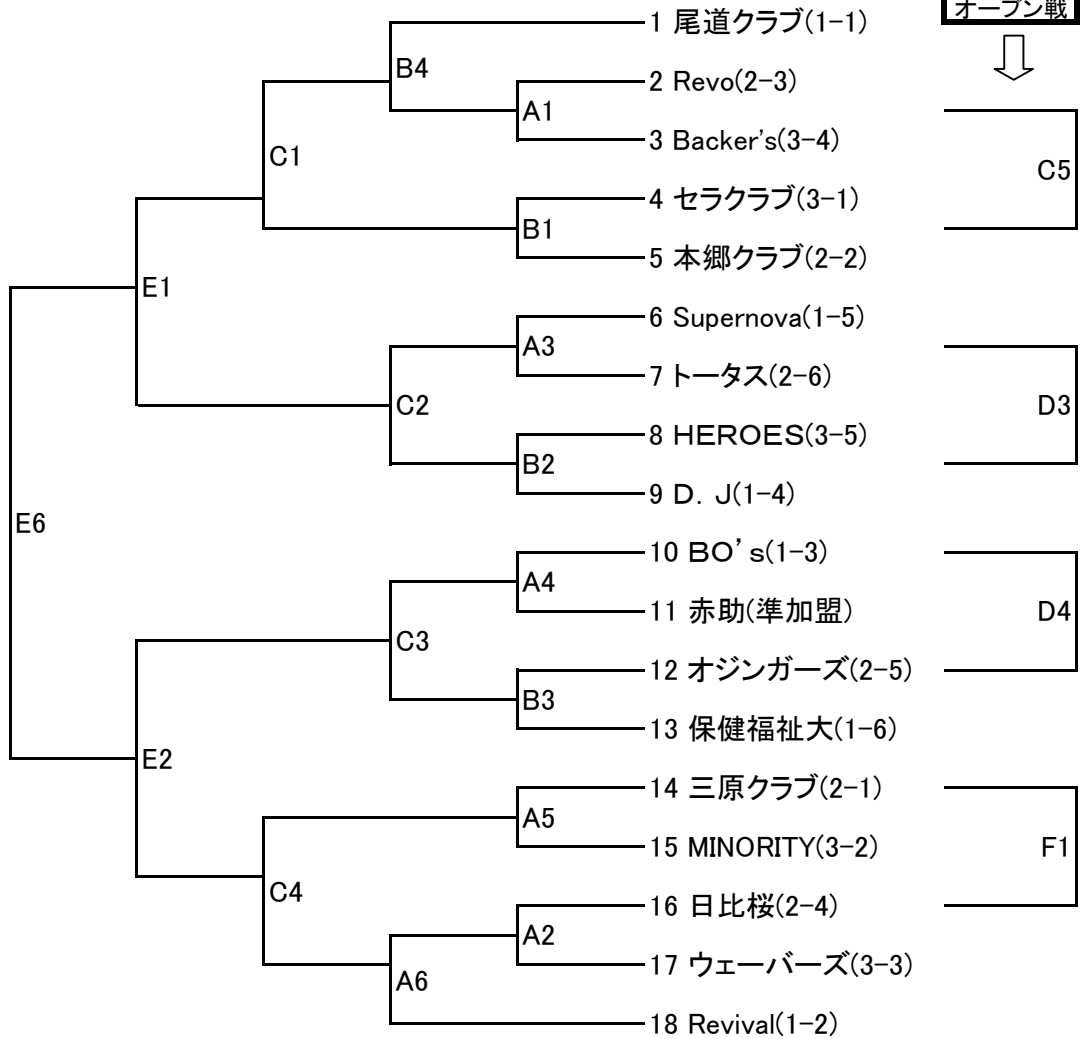

第15回尾三地区クラブチーム選手権大会組み合わせ表

A・Bコート(リージョン13/1/27) C・Dコート(バンブー13/2/17) E・Fコート(びんご13/3/3)

男子

オープン戦

女子

オープン戦

男子オープン戦		組み合わせ表の右側に示す各試合(C5・D3・D4・F1)	
E3	B4の敗者	-	A6の敗者
E4	C2の敗者	-	C3の敗者
E5	C1の敗者	-	C4の敗者
F4	C5の勝者	-	D3の勝者
F5	D4の勝者	-	F1の勝者