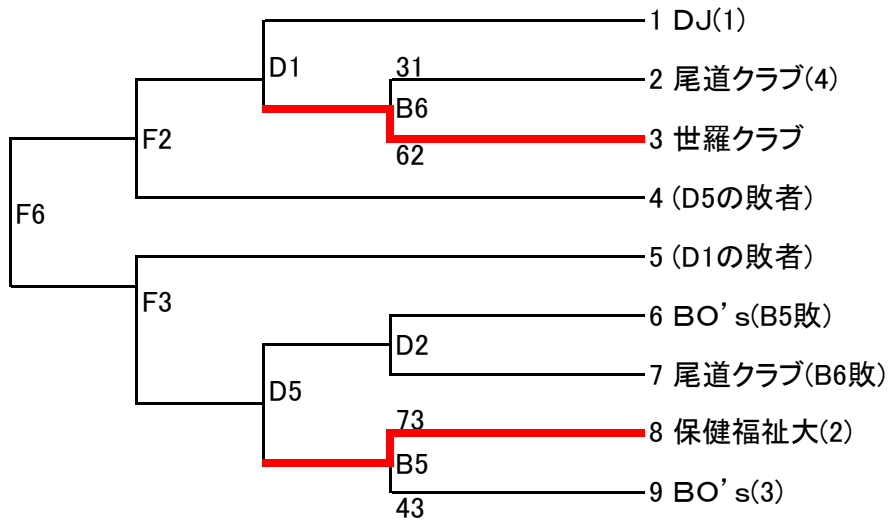

女子

オープン戦

組み合わせ表の右側に示す各試合 (C5・D3・D4・F1)	
男子オープン戦	E3 Revo - ウェーバーズ
	E4 C2の敗者 - C3の敗者
	E5 C1の敗者 - C4の敗者
	F4 C5の勝者 - D3の勝者
	F5 D4の勝者 - F1の勝者