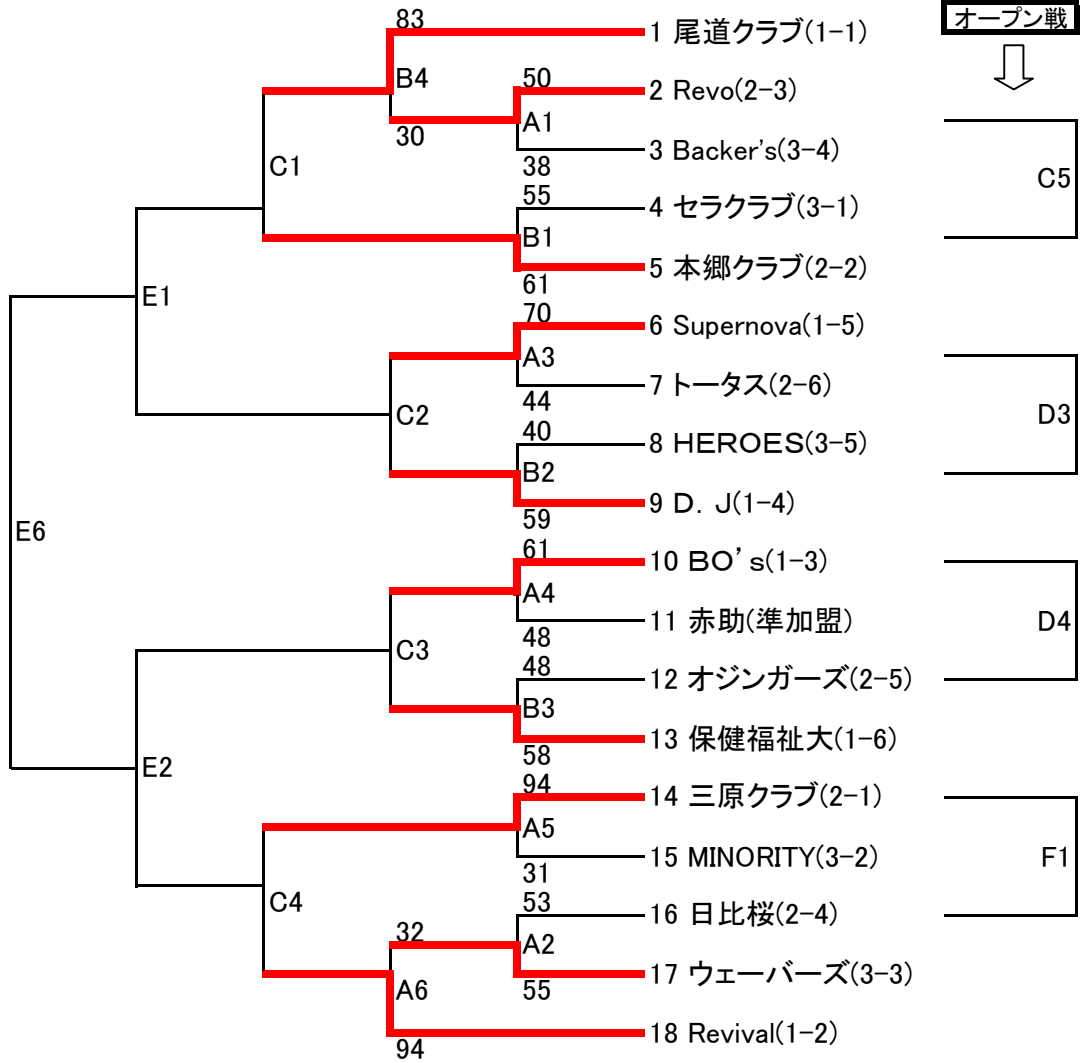

# 第15回尾三地区クラブチーム選手権大会組み合わせ表

A・Bコート(リージョン13/1/27) C・Dコート(バンブー13/2/17) E・Fコート(びんご13/3/3)

## 男子

## オープン戦