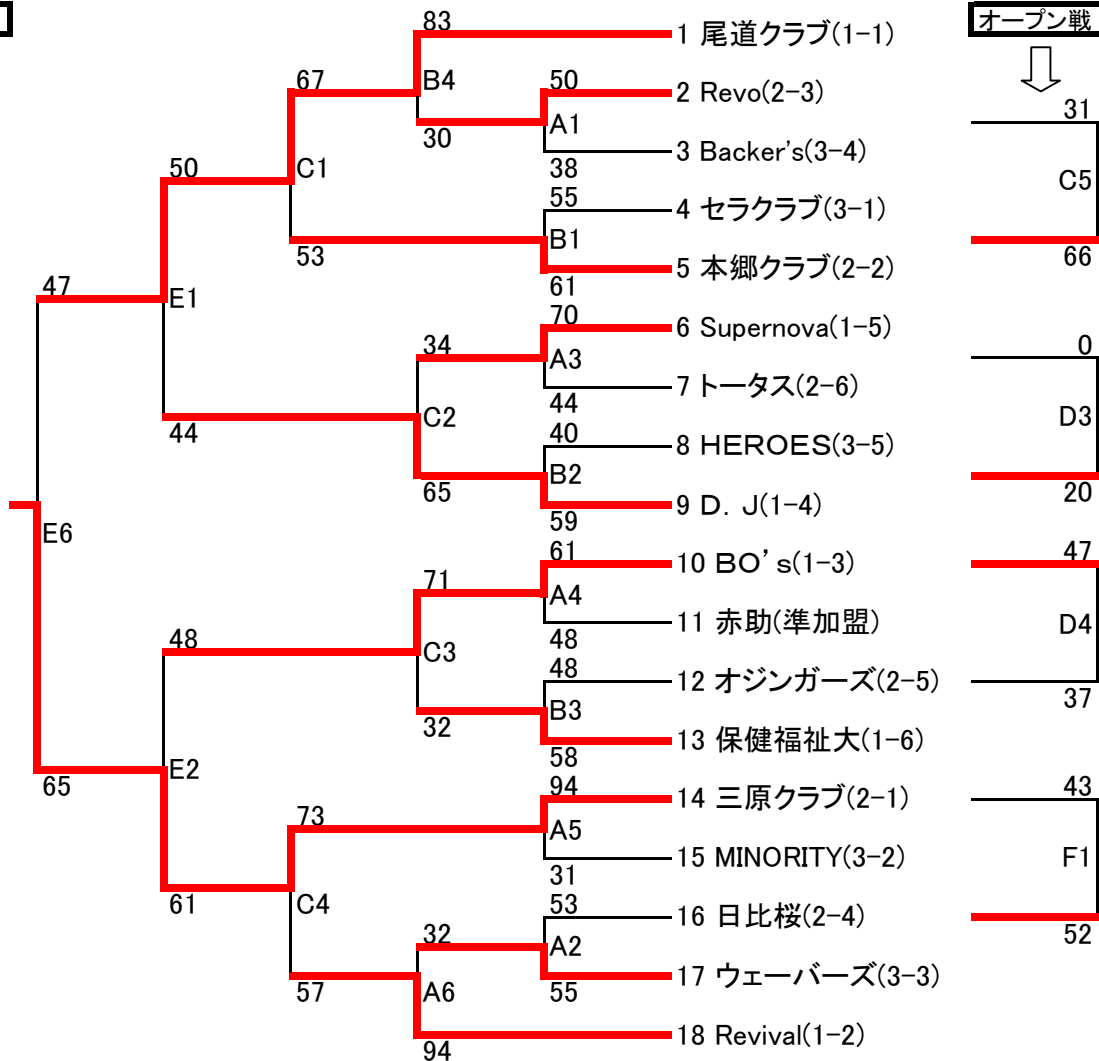

第15回尾三地区クラブチーム選手権大会結果(3月3日現在)

A・Bコート(リーグ13/1/27) C・Dコート(バンブー13/2/17) E・Fコート(びんご13/3/3)

男子

女子

オープン戦

組み合わせ表の右側に示す各試合 (C5・D3・D4・F1)	
E3	Revo 50 - 19 ウェーバーズ
E4	Supernova 47 - 42 Revival
E5	-
F4	セラクラブ 51 - 35 赤助
F5	-