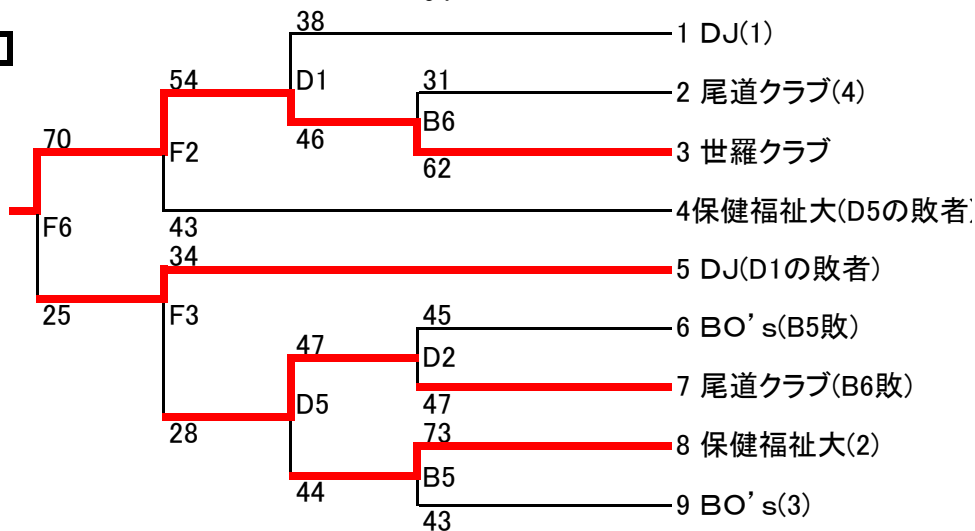

第15回尾三地区クラブチーム選手権大会結果(3月3日現在)

A・Bコート(リーグ13/1/27) C・Dコート(バンブー13/2/17) E・Fコート(びんご13/3/3)

男子

女子

オープン戦

組み合わせ表の右側に示す各試合 (C5・D3・D4・F1)	
E3	Revo 50 - 19 ウェーバーズ
E4	Supernova 47 - 42 Revival
E5	-
F4	セラクラブ 51 - 35 赤助
F5	-