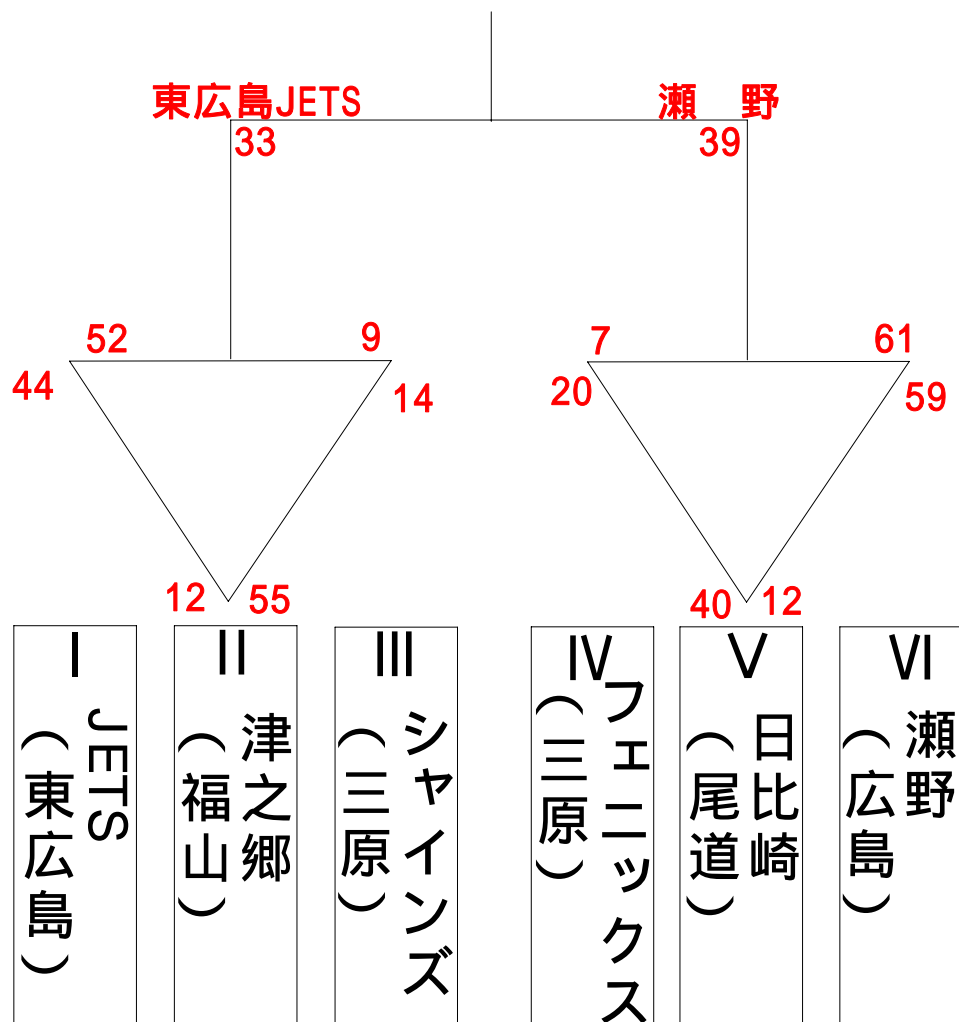

# 三原カップ組合せ表（女子の部）

## Aブロック

瀬野

## Bブロック

吉島

## Aブロック

東 浄