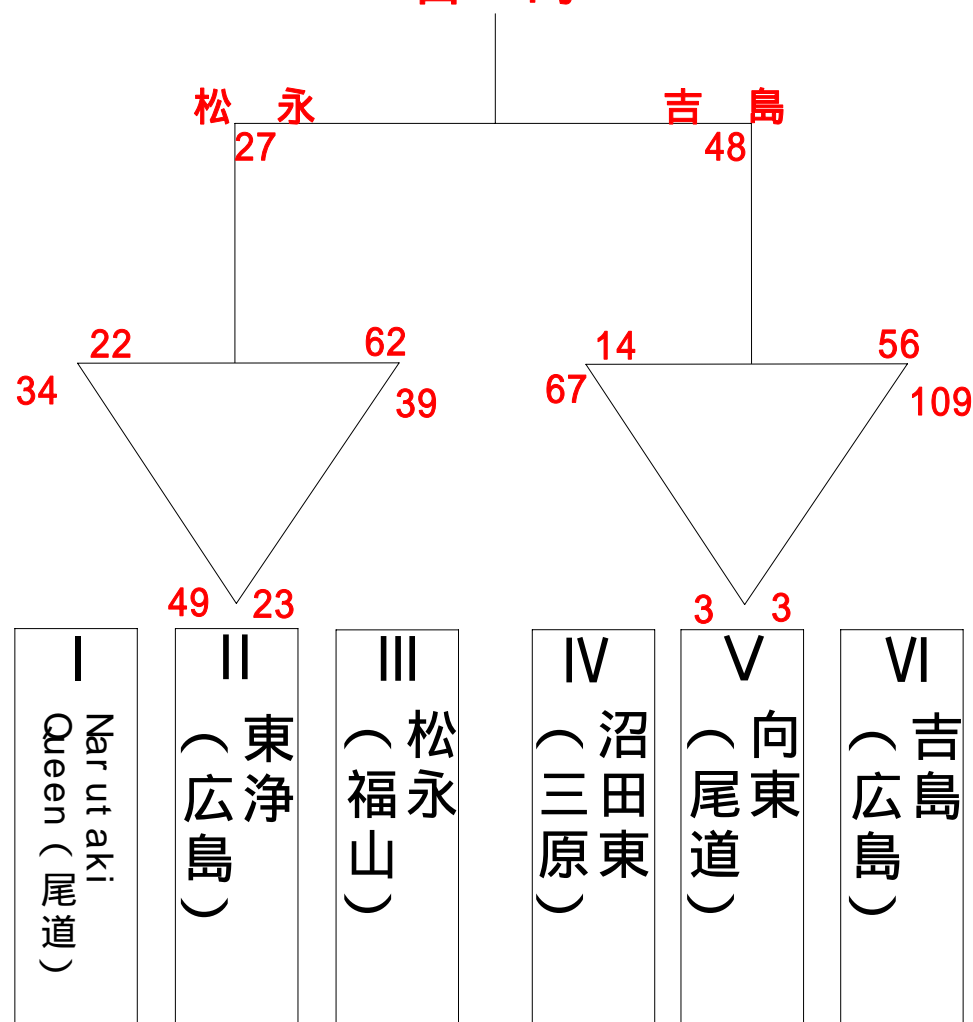

# 三原カップ組合せ表（女子の部）

## Aブロック

瀬野

## Bブロック

吉島

## Aブロック

東 浄