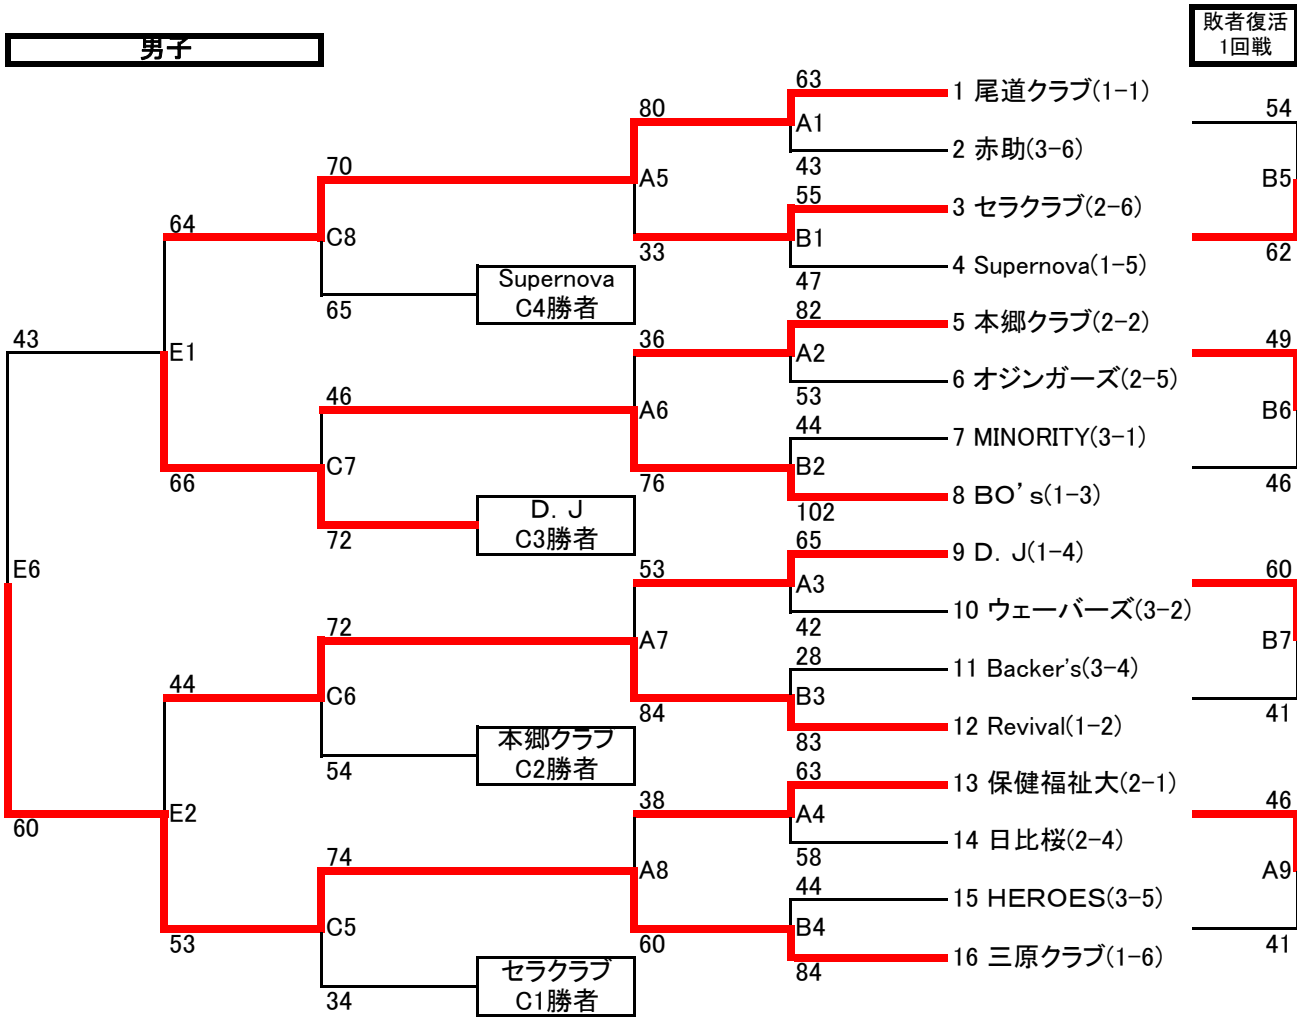

第24回尾三地区一般バスケットボール大会結果

A・Bコート(バンブー13/6/2) C・Dコート(リージョン13/6/23) E・Fコート(びんご13/7/7)

敗者復活2回戦					
C1	セラクラブ	A5敗者	53 - 40	A9勝者	日比桜
C2	本郷クラブ	A6敗者	68 - 57	B7勝者	ウェーバーズ
C3	D. J	A7敗者	92 - 45	B6勝者	オジンガーズ
C4	保健福祉大	A8敗者	50 - 68	B5勝者	Supernova

女子						
	1 保健福祉大	2 BO's	3 D. J	4 尾道クラブ	5 世羅クラブ	順位
1 保健福祉大		44-64	57-37	49-48	43-57	3
2 BO's	64-44		34-41	62-44	39-42	2
3 D. J	37-57	41-34		45-35	24-45	4
4 尾道クラブ	48-49	44-62	35-45		53-43	5
5 世羅クラブ	57-43	42-39	45-24	43-53		1

※ 2~4位は、当該チーム間の得失点差による