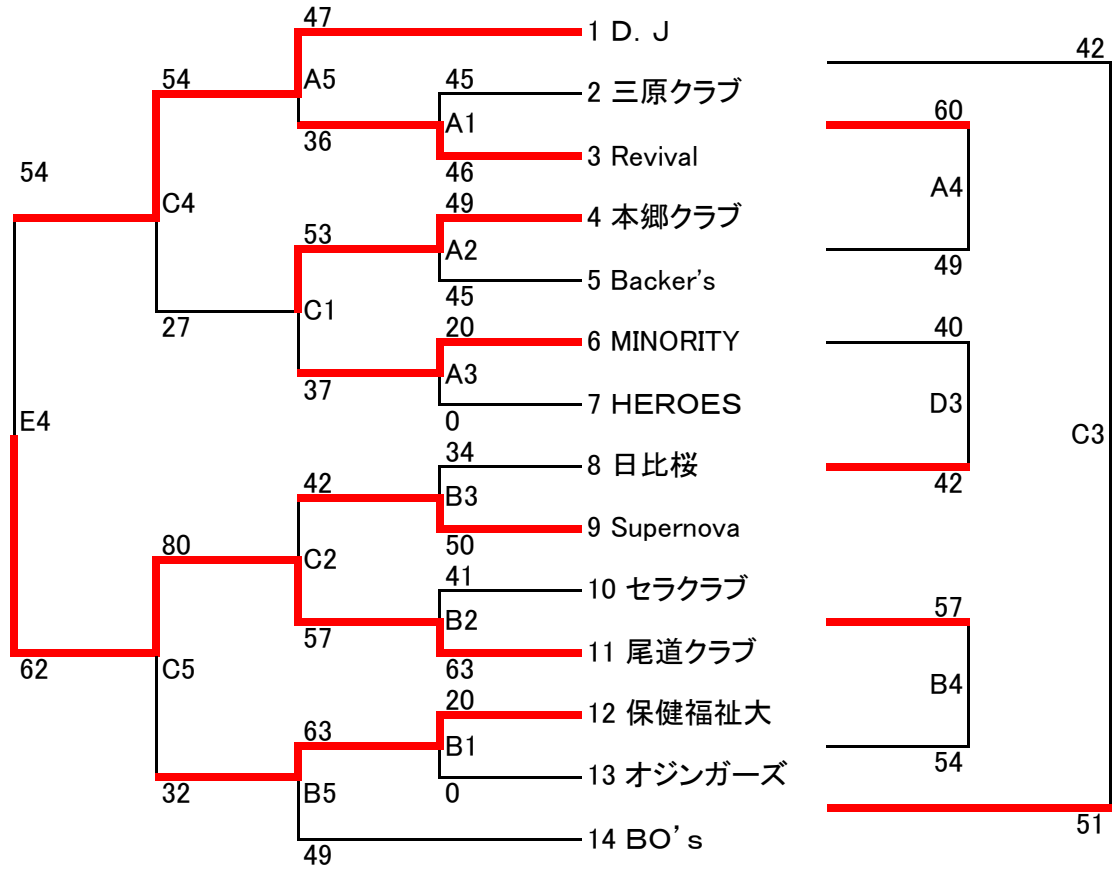

# 第16回尾三地区クラブチーム選手権大会結果(2月16日現在)

A・Bコート(リーグ13/1/26) C・Dコート(バンブー13/2/16) E・Fコート(びんご13/3/2)

## 男子

## 女子