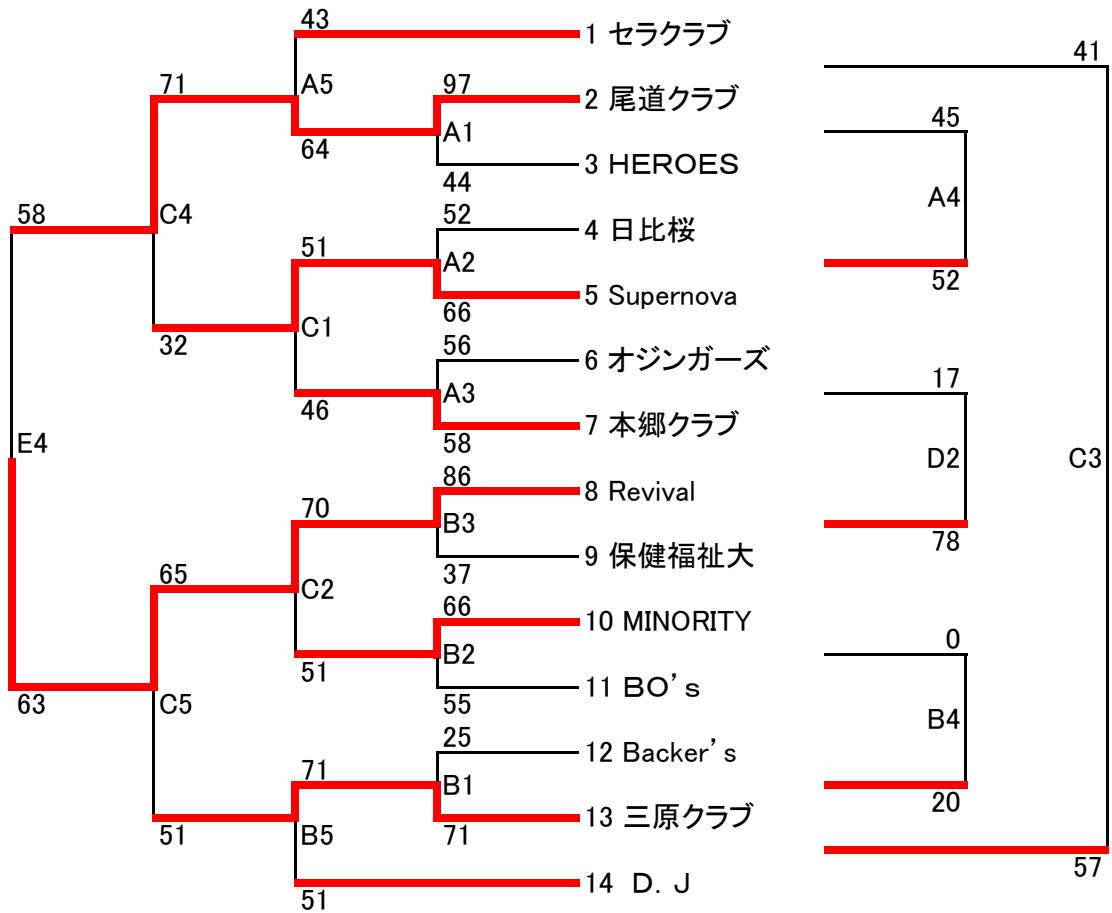

第17回尾三地区クラブチーム選手権大会組み合わせ表

A・Bコート(リージョン15/1/25) C・Dコート(バンブー15/2/15) E・Fコート(びんご15/3/1)

男子

女子

オープン戦

男子オープン戦	コート	対戦相手	スコア	結果
	C6	BO's	62 - 43	D. J
	D1	日比桜	66 - 36	ウェーバーズ
	D3	Backer's	62 - 45	赤助
	D6	HEROES	52 - 51	ウェーバーズ
	E1	D. J	83 - 30	保健福祉大
	E2	セラクラブ	63 - 39	オジンガーズ
	E3	日比桜	57 - 79	BO's
	F1		-	
	F2	本郷クラブ	40 - 74	三原クラブ
	F5	赤助	41 - 55	セラクラブ
	E5	MINORITY	32 - 82	三原クラブ