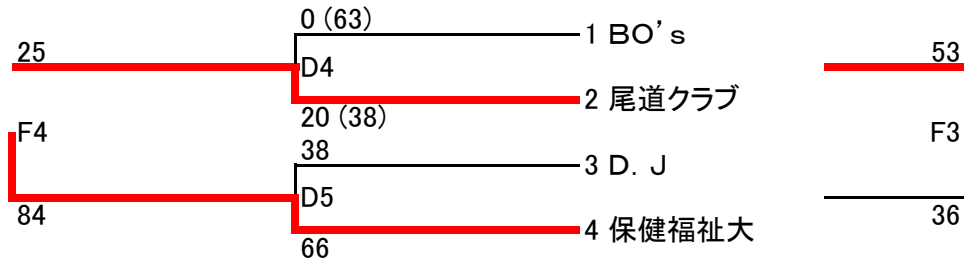

第17回尾三地区クラブチーム選手権大会組み合わせ表

A・Bコート(リージョン15/1/25) C・Dコート(バンブー15/2/15) E・Fコート(びんご15/3/1)

男子

女子

オープン戦

男子オープン戦	コート	対戦相手	スコア	結果
	C6	BO's	62 - 43	D. J
	D1	日比桜	66 - 36	ウェーバーズ
	D3	Backer's	62 - 45	赤助
	D6	HEROES	52 - 51	ウェーバーズ
	E1	D. J	83 - 30	保健福祉大
	E2	セラクラブ	63 - 39	オジンガーズ
	E3	日比桜	57 - 79	BO's
	F1		-	
	F2	本郷クラブ	40 - 74	三原クラブ
	F5	赤助	41 - 55	セラクラブ
	E5	MINORITY	32 - 82	三原クラブ