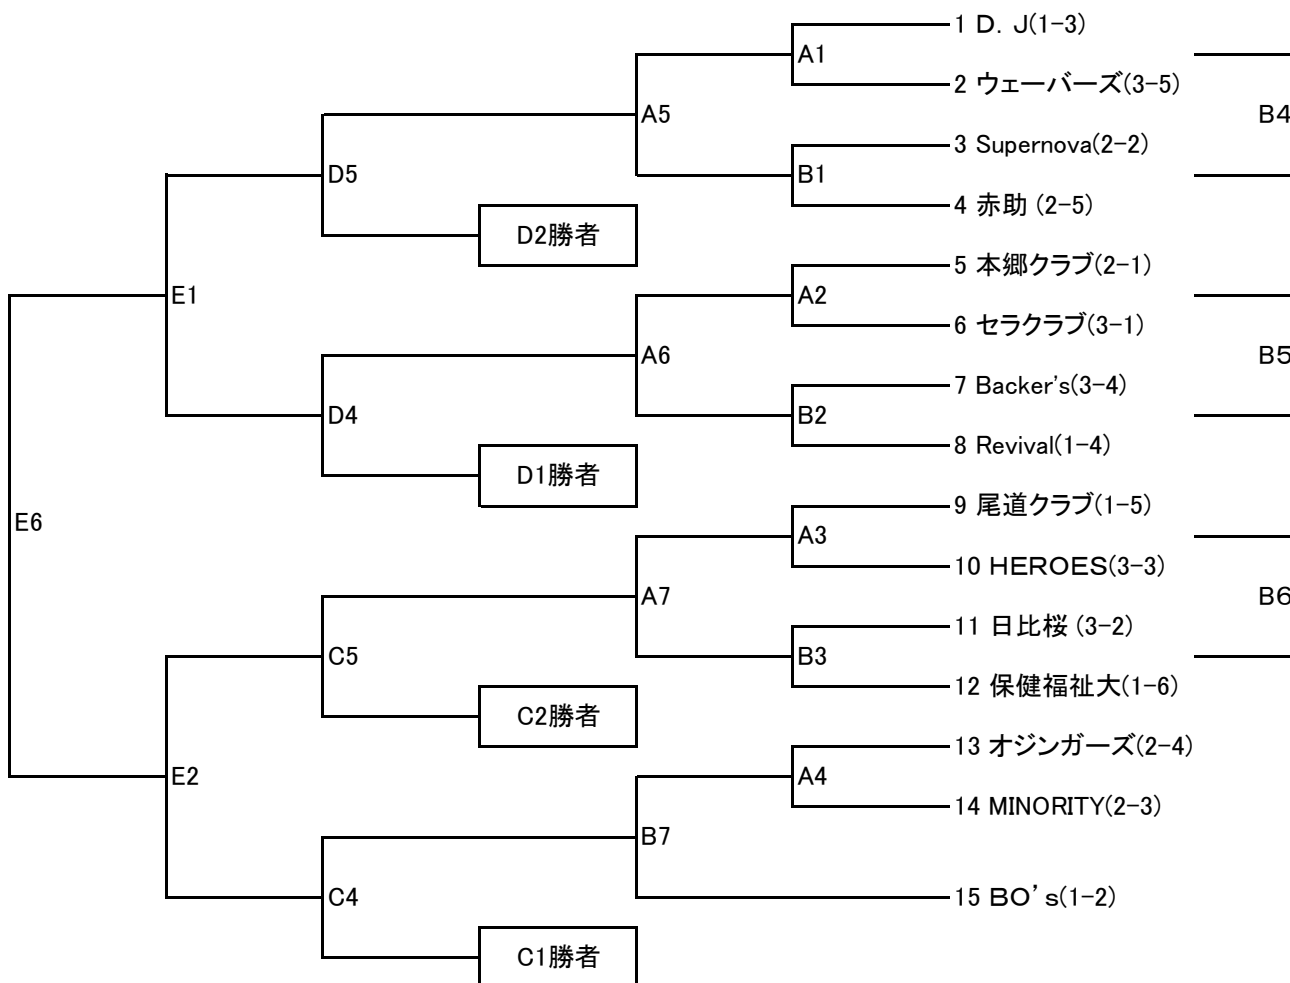

第26回尾三地区一般バスケットボール大会組み合わせ表

A・Bコート(バンブー15/5/31) C・Dコート(バンブー15/6/21) E・Fコート(リージョン15/6/28)

敗者復活
1回戦

男子

敗者復活2回戦

C1	A5敗者	—	B5勝者
C2	A6敗者	—	A4敗者
D1	A7敗者	—	B4勝者
D2	B7敗者	—	B6勝者

3位決定戦

E5	E1敗者	—	E2敗者
----	------	---	------

フレンドリーマッチ

C3	B4敗者	—	B5敗者
E3	C4敗者	—	C5敗者
E4	D4敗者	—	D5敗者
F1	B5敗者	—	B6敗者
F3	C1敗者	—	C2敗者
F4	D1敗者	—	D2敗者
F5	B4敗者	—	B6敗者

女子

	1 保健福祉大	2 BO's	3 D. J	4 尾道クラブ	5 世羅クラブ
1 保健福祉大					
2 BO's			D-3	F-2	
3 D. J		D-3		F-6	
4 尾道クラブ		F-2	F-6		
5 世羅クラブ					