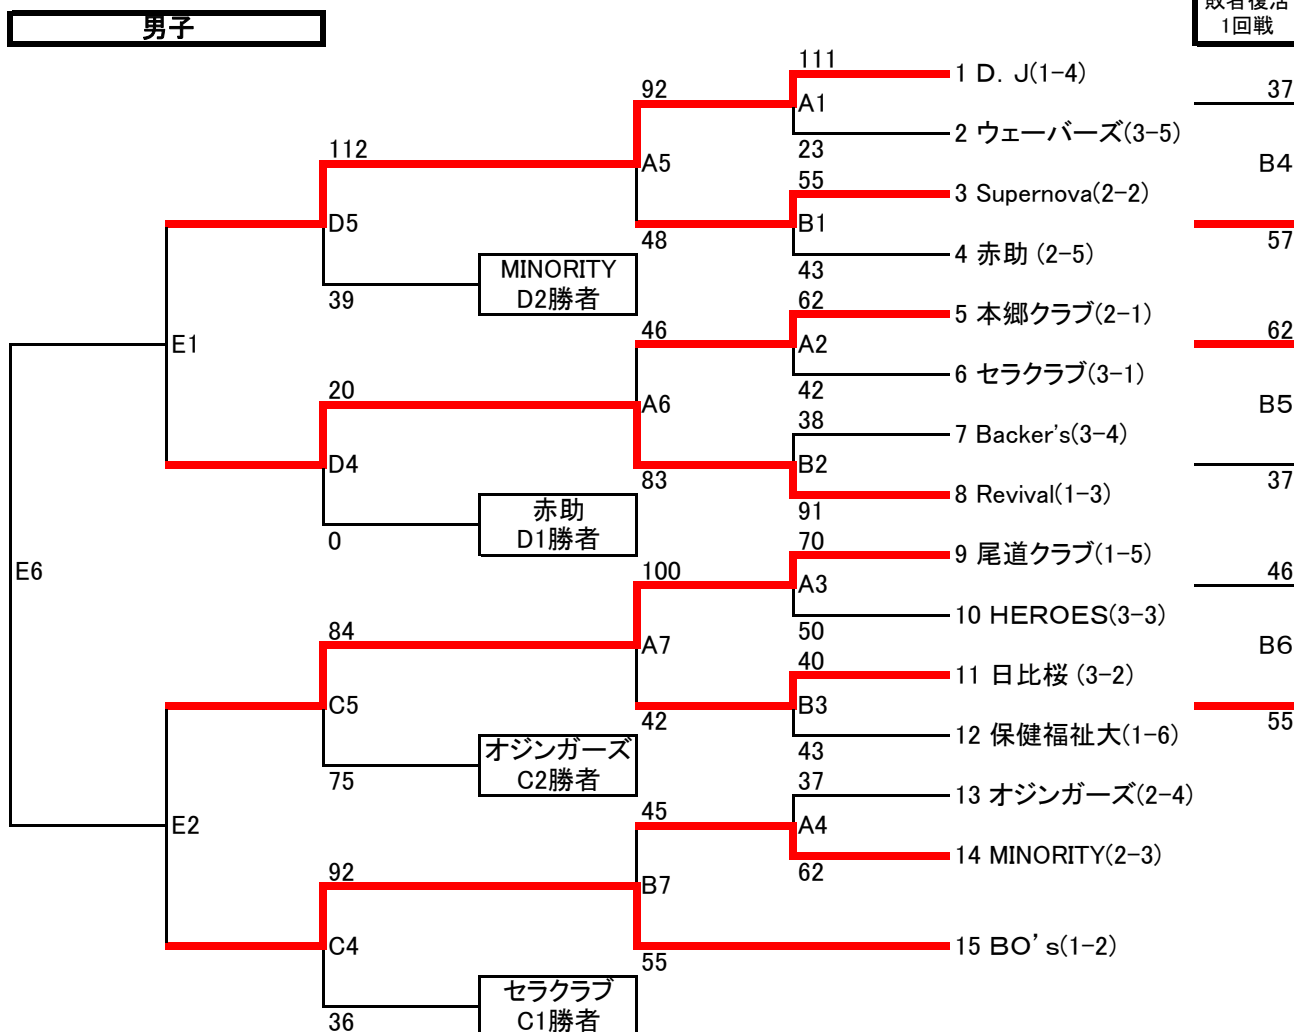

第26回尾三地区一般バスケットボール大会第1日結果

A・Bコート(バンブー15/5/31) C・Dコート(バンブー15/6/21) E・Fコート(リージョン15/6/28)

敗者復活
1回戦

敗者復活2回戦					
C1	Supernova	A5敗者	50 - 63	B5勝者	セラクラブ
C2	本郷クラブ	A6敗者	35 - 46	A4敗者	オジンガーズ
D1	保健福祉大	A7敗者	46 - 58	B4勝者	赤助
D2	MINORITY	B7敗者	61 - 51	B6勝者	日比桜

女子

	1 保健福祉大	2 BO' s	3 D. J	4 尾道クラブ	5 世羅クラブ
1 保健福祉大					
2 BO' s			42 - 38	F-2	
3 D. J		38 - 42		F-6	
4 尾道クラブ		F-2	F-6		
5 世羅クラブ					