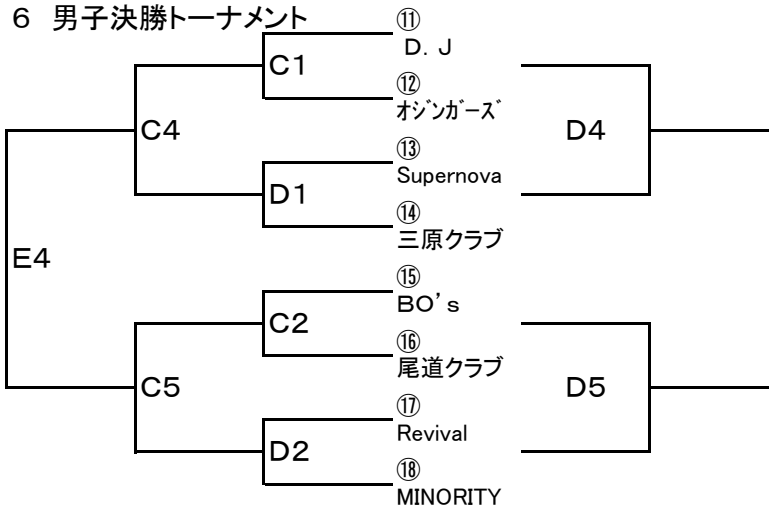

第18回尾三地区クラブチーム選手権大会第1日結果

A・B (1/24リジョン) C・D (2/14ハンブー) E・F (3/6びんご)

1 女子予選リーグ

	1尾道クラブ	2 D. J	3保健福祉大	4BO's
1尾道クラブ		36-51	C-7	E-1
2 D. J	51-36		F-1	D-7
3保健福祉大	C-7	F-1		47-46
4BO's	E-1	D-7	46-47	

※順位決定方式 勝ち数が並んだ場合は当該チーム同士の得失点差

2 女子1位決定戦

予選1位	E-5	予選2位
------	-----	------

3 女子3位決定戦

予選3位	F-5	予選4位
------	-----	------

4 男子予選リーグA組(Aコート)

- 1 D. J 2勝0敗+73
- 2 尾道クラブ 2勝0敗+64
- 3 三原クラブ 1勝1敗+8
- 4 Revival 1勝1敗-2
- 5 HEROES 0勝2敗-49
- 6 セラクラブ 0勝2敗-94

5 男子予選リーグB組(Bコート)

- 1 MINORITY 2勝0敗+36
- 2 Supernova 2勝0敗+12
- 3 BO's 1勝1敗+39
- 4 オジンガーズ 1勝1敗-20
- 5 ウェーバーズ 0勝2敗-22
- 6 保健福祉大 0勝2敗-45

※リーグ順位決定方式 1勝ち数 2得失点差 3総得点 の順

6 男子決勝トーナメント

7 男子3位決定戦

C4敗者	E-3	C5敗者
------	-----	------