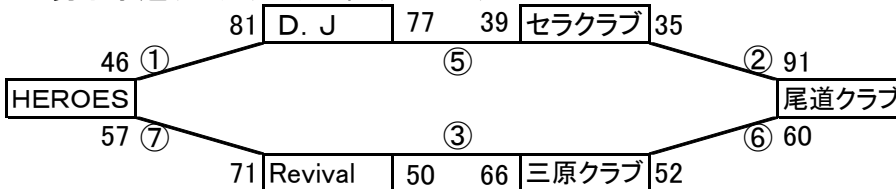

第18回尾三地区クラブチーム選手権大会第1日結果

A・B (1/24リジョン) C・D (2/14ハンブー) E・F (3/6びんご)

1 女子予選リーグ

	1尾道クラブ	2 D. J	3保健福祉大	4BO's
1尾道クラブ		36-51	C-7	E-1
2 D. J	51-36		F-1	D-7
3保健福祉大	C-7	F-1		47-46
4BO's	E-1	D-7	46-47	

※順位決定方式 勝ち数が並んだ場合は当該チーム同士の得失点差

2 女子1位決定戦

予選1位	E-5	予選2位

3 女子3位決定戦

予選3位	F-5	予選4位

4 男子予選リーグA組(Aコート)

- 1 D. J 2勝0敗+73
- 2 尾道クラブ 2勝0敗+64
- 3 三原クラブ 1勝1敗+8
- 4 Revival 1勝1敗-2
- 5 HEROES 0勝2敗-49
- 6 セラクラブ 0勝2敗-94