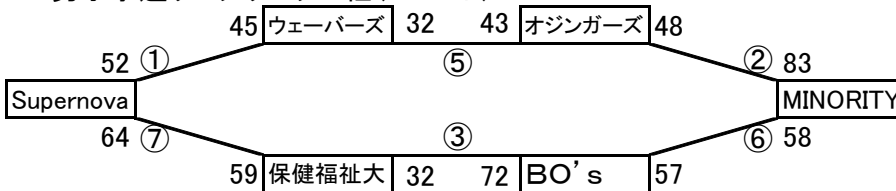

5 男子予選リーグB組(Bコート)

- 1 MINORITY 2勝0敗+36
- 2 Supernova 2勝0敗+12
- 3 BO's 1勝1敗+39
- 4 オジンガーズ 1勝1敗-20
- 5 ウェーバーズ 0勝2敗-22
- 6 保健福祉大 0勝2敗-45

※リーグ順位決定方式 1勝ち数 2得失点差 3総得点 の順