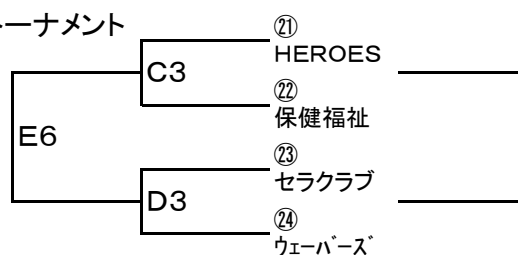

10 男子順位決定トーナメント

11 男子11位決定戦

C3敗者	F-6	D3敗者

12 男子フレンドリーマッチ

D3勝者	C-6	Backer's
C3勝者	D-6	赤助
赤助	E-2	C3敗者
Backer's	F-2	D3敗者