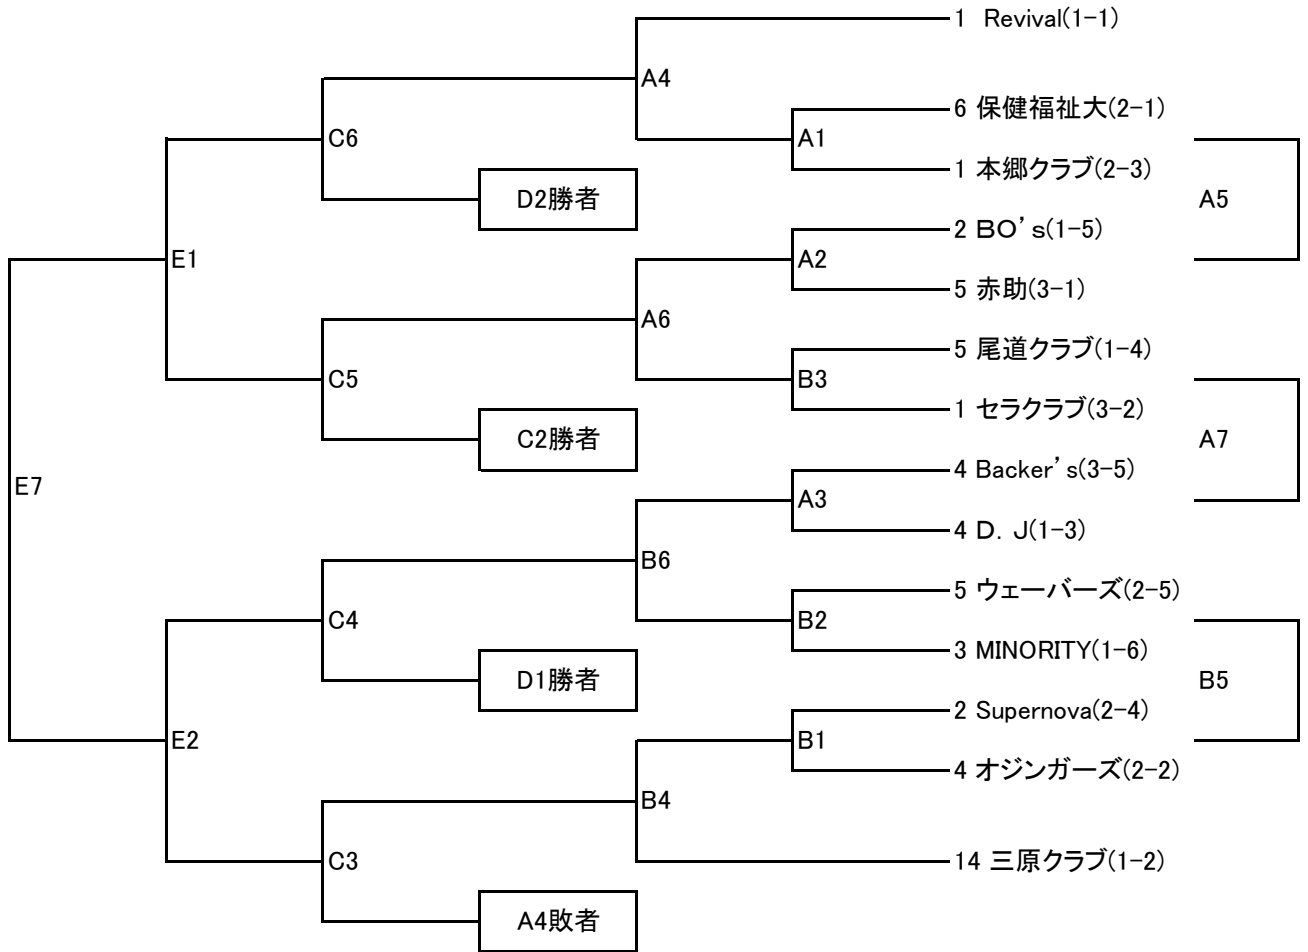

第27回尾三地区一般バスケットボール大会組み合わせ表

A・Bコート(バンブー16/5/22) C・Dコート(リージョン16/6/26) Eコート(びんご16/7/31)

男子

敗者復活
1回戦

敗者復活2回戦

C-2		A5勝者	—	B6敗者	
D-1		B5勝者	—	A6敗者	
D-2		A7勝者	—	B4敗者	

3位決定戦

E-6		E3敗者	—	E4敗者	
-----	--	------	---	------	--

フレンドリーマッチ

D-3		A5敗者	—	A7敗者	
D-5		D1敗者		B5敗者	
D-6		C2敗者	—	D2敗者	
E-3		C3敗者	—	C4敗者	
E-5		C5敗者	—	C6敗者	

女子

	1 保健福祉大	2 BO's	3 尾道クラブ	4 D. J	5 世羅クラブ
1 保健福祉大		B-7	D-4	C-7	
2 BO's	B-7		D-7	C-1	
3 尾道クラブ	D-4	D-7		E-4	
4 D. J	C-7	C-1	E-4		
5 世羅クラブ					