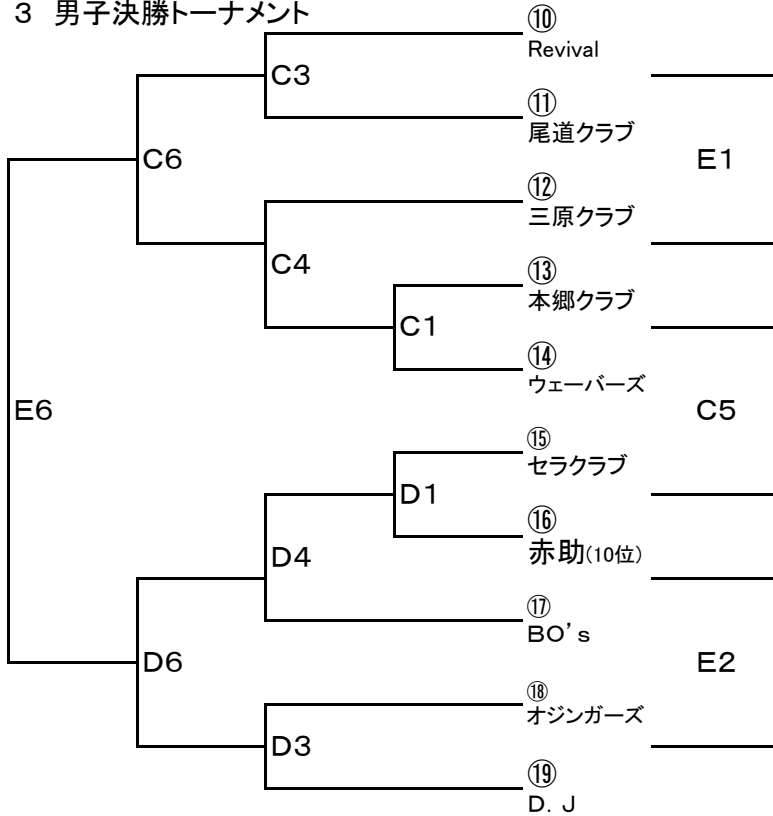

## 第20回尾三地区クラブチーム選手権大会第1日結果

A・B (1/21メンバー)    C・D (2/11メンバー)    E (3/4びんご)

### 1 男子予選リーグA組(Aコート)

	①三原クラブ	80 - 48	⑦本郷クラブ
44 - 46			53
⑨セラクラブ			
31 - 48			66
	⑤D. J	49 - 44	③尾道クラブ

### 2 男子予選リーグB組(Bコート)

	②Revival	73 - 36	⑧ウェーバーズ
58			34
62			119
	⑥オジンガーズ	58 - 87	④BO's

※リング順位決定方式 1勝ち数 2得失点差 3総得点 の順

	A組	勝敗	得失点	B組	勝敗	得失点
1位	三原クラブ	2-0	+34	BO's	2-0	+114
2位	D. J	2-0	+22	Revival	1-1	+33
3位	尾道クラブ	1-1	+8	オジンガーズ	1-1	-25
4位	セラクラブ	0-2	-19	ウェーバーズ	0-2	-122
5位	本郷クラブ	0-2	-45			

### 3 男子決勝トーナメント