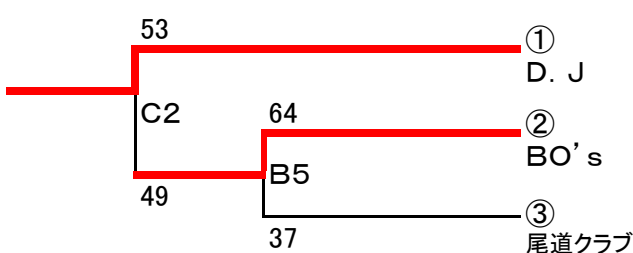

8 女子予選リーグ

9 女子フレンドリーマッチ

保健福祉大	31 - 58	尾道クラブ
D. J	68 - 26	保健福祉大