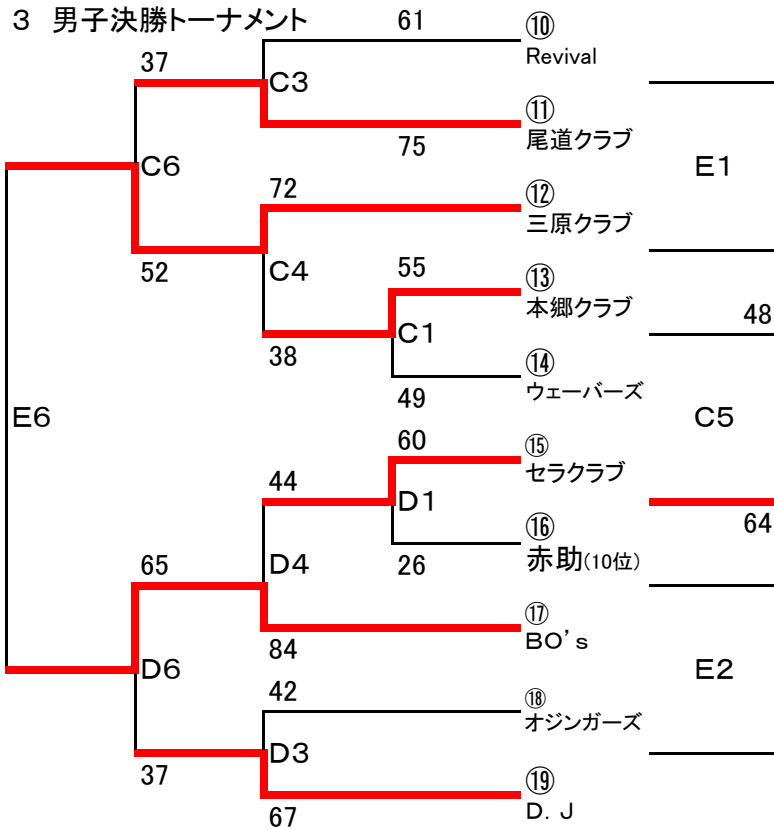

第20回尾三地区クラブチーム選手権大会第1日結果

A・B (1/21メンバー) C・D (2/11メンバー) E (3/4びんご)

1 男子予選リーグA組(Aコート)

	①三原クラブ	80 - 48	⑦本郷クラブ
44 - 46			53
⑨セラクラブ			66
31 - 48			66
	⑤D. J	49 - 44	③尾道クラブ

2 男子予選リーグB組(Bコート)

	②Revival	73 - 36	⑧ウェーバーズ
58			34
62			119
	⑥オジンガーズ	58 - 87	④BO's

※リング順位決定方式 1勝ち数 2得失点差 3総得点 の順

	A組	勝敗	得失点	B組	勝敗	得失点
1位	三原クラブ	2-0	+34	BO's	2-0	+114
2位	D. J	2-0	+22	Revival	1-1	+33
3位	尾道クラブ	1-1	+8	オジンガーズ	1-1	-25
4位	セラクラブ	0-2	-19	ウェーバーズ	0-2	-122
5位	本郷クラブ	0-2	-45			

3 男子決勝トーナメント