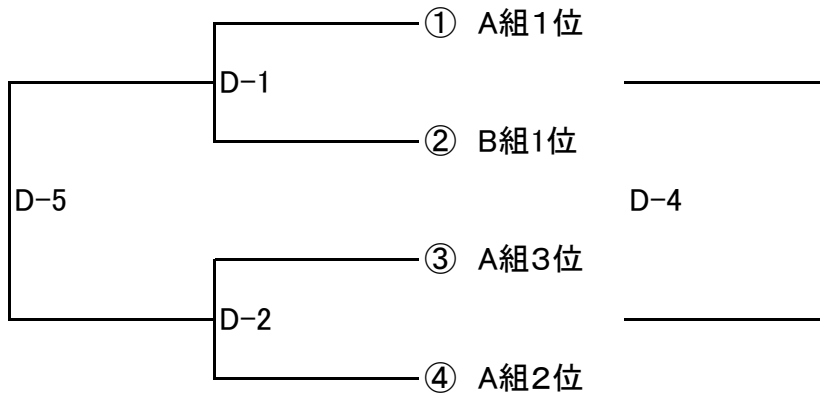

第21回尾三地区クラブチーム選手権大会組み合わせ表

日程	1/27 リージョン	2/10 パンパー	2/17 びんご
コート	A・B	C	D

予選リーグ

男子A組	1 尾道クラブ	2 Revival	3 D. J	4 BO's	勝	負	順位
1 尾道クラブ	/	A - 3	A - 5	C - 2			
2 Revival	A - 3	/	C - 3	A - 6			
3 D. J	A - 5	C - 3	/	A - 2			
4 BO's	C - 2	A - 6	A - 2	/			

男子B組	5 セラクラブ	6 オジンガーズ	7 ウェーバーズ	OPEN Backer's	勝	負	順位
5 セラクラブ	/	A - 1	A - 4	C - 5			
6 オジンガーズ	A - 1	/	C - 4	C - 1			
7 ウェーバーズ	A - 4	C - 4	/	B - 1			
8 Backer's	C - 5	C - 1	B - 1	/			

※ Backer'sはオープン参加のため、関係する試合の勝敗はリーグ戦結果に影響しないものとする。

決勝トーナメント

親善試合

	D - 3	

女子

BO's	B - 2	D. J
D. J	D - 6	BO's