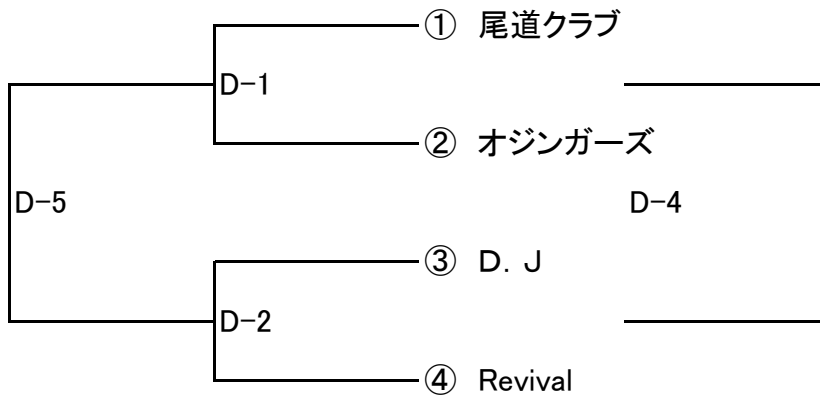

第21回尾三地区クラブチーム選手権大会組み合わせ表第2日結果

日程	1/27 リージョン	2/10 パンパー	2/17 びんご
コート	A・B	C	D

予選リーグ

男子A組	1 尾道クラブ	2 Revival	3 D. J	4 BO's	勝	負	順位
1 尾道クラブ	/	60 - 67	68 - 40	20 - 0	2	1	1
2 Revival	67 - 60	/	55 - 64	67 - 65	2	1	2
3 D. J	40 - 68	64 - 55	/	54 - 39	2	1	3
4 BO's	0 - 20	65 - 67	39 - 54	/	0	3	4

男子B組	5 セラクラブ	6 オジンガーズ	7 ウェーバーズ	OPEN Backer's	勝	負	順位
5 セラクラブ	/	36 - 70	44 - 52	0 - 20	0	2	3
6 オジンガーズ	70 - 36	/	20 - 0	20 - 0	2	0	1
7 ウェーバーズ	52 - 44	0 - 20	/	49 - 28	1	1	2
8 Backer's	0 - 20	0 - 20	28 - 49	/	/	/	/

※ Backer'sはオープン参加のため、関係する試合の勝敗はリーグ戦結果に影響しないものとする。

決勝トーナメント

親善試合

	D - 3	

女子

BO's	48 - 49	D. J
D. J	D - 6	BO's