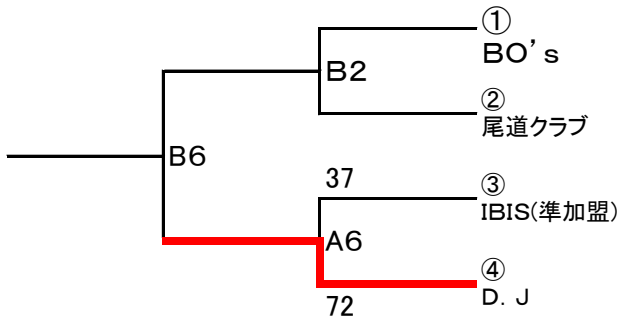

第25回尾三地区クラブチーム選手権大会第1日結果

A (1/22リージョン) B (3/19ハンブアー)

1 男子トーナメント

2 男子親善試合

保健福祉大	0 - 20	D. J
-------	--------	------

3 女子トーナメント

4 女子親善試合

B2負者	B-6	IBIS(準加盟)
------	-----	-----------