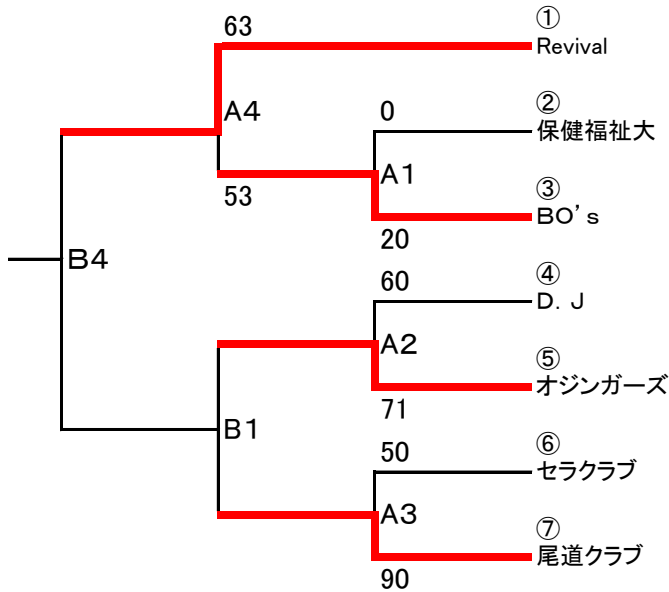

第25回尾三地区クラブチーム選手権大会第1日結果

A (1/22リージョン) B (3/19ハンブアー)

1 男子トーナメント

2 男子親善試合

保健福祉大	0 - 20	D. J
-------	--------	------

3 女子トーナメント

4 女子親善試合

B2負者	B-6	IBIS(準加盟)
------	-----	-----------