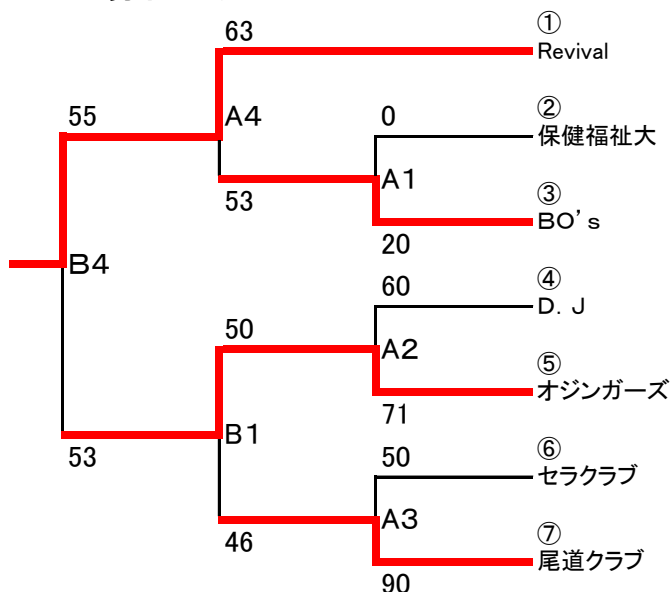

第25回尾三地区クラブチーム選手権大会結果

A (1/22リージョン) B (3/19ハンバー)

1 男子トーナメント

2 男子親善試合

保健福祉大	0 - 20	D. J
-------	--------	------

セラクラブ	30 - 85	BO's
-------	---------	------

3 女子トーナメント

4 女子親善試合