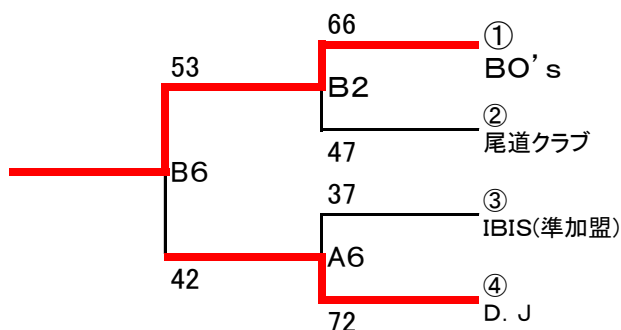

第25回尾三地区クラブチーム選手権大会結果

A (1/22リージョン) B (3/19ハンバー)

1 男子トーナメント

2 男子親善試合

保健福祉大	0 - 20	D. J
-------	--------	------

セラクラブ	30 - 85	BO's
-------	---------	------

3 女子トーナメント

4 女子親善試合